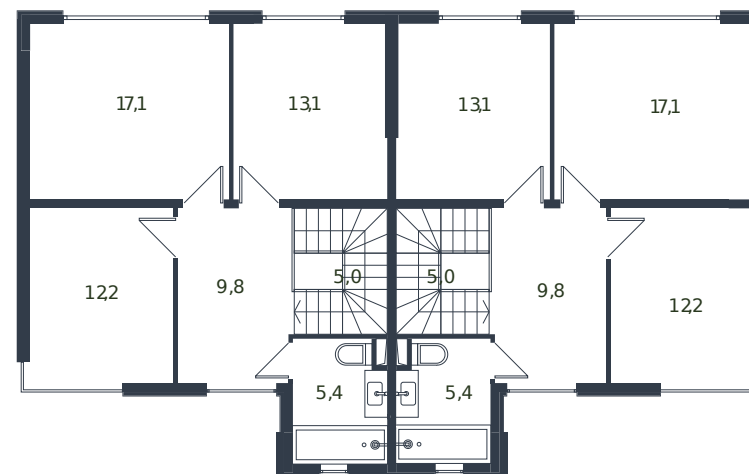

Таунхаус № 107

1 этаж

2 этаж

Таунхаус 135.6 м²

14 931 823 ₪

Проект	Микрорайон «Новая Елизаветка»
Номер на этаже	107
Этаж	1 из 1
Корпус	Жилые дома блокированной застройки - 1 очередь
Секция	1
Заселение	2026 г.
Отделка	Готовая отделка