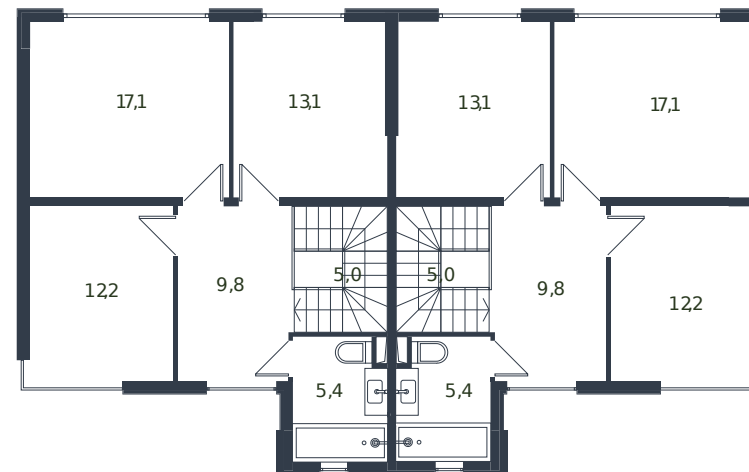

Таунхаус № 107

1 этаж

2 этаж

Таунхаус 135.6 м²

14 931 626 ₺

Проект	Микрорайон «Новая Елизаветка»
Номер на этаже	107
Этаж	1 из 1
Корпус	Жилые дома блокированной застройки - 1 очередь
Секция	1
Заселение	2026 г.
Отделка	Готовая отделка