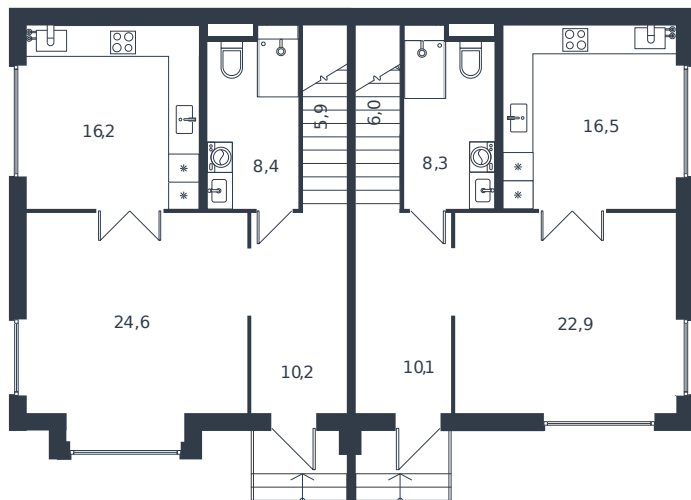

# Таунхаус № 106

1 этаж

Таунхаус 119.8 м<sup>2</sup>

13 149 308 ₪

2 этаж

Проект	Микрорайон «Новая Елизаветка»
Номер на этаже	106
Этаж	1 из 1
Корпус	Жилые дома блокированной застройки - 1 очередь
Секция	1
Заселение	2026 г.
Отделка	Готовая отделка