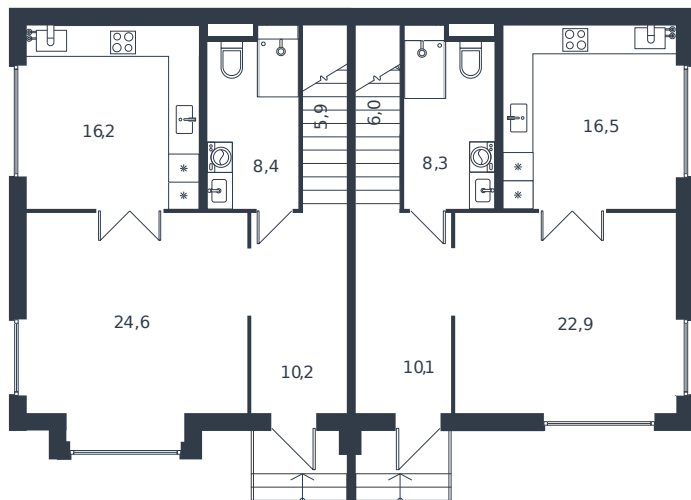

# Таунхаус № 105

1 этаж

Таунхаус 122.8 м<sup>2</sup>

13 516 984 ₪

2 этаж

Проект	Микрорайон «Новая Елизаветка»
Номер на этаже	105
Этаж	1 из 1
Корпус	Жилые дома блокированной застройки - 1 очередь
Секция	1
Заселение	2026 г.
Отделка	Готовая отделка