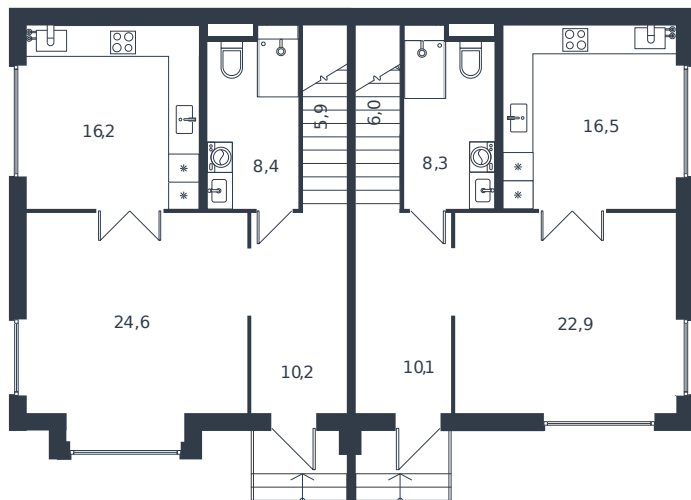

Таунхаус № 105

1 этаж

Таунхаус 122.8 м²

13 516 173 ₽

2 этаж

Проект	Микрорайон «Новая Елизаветка»
Номер на этаже	105
Этаж	1 из 1
Корпус	Жилые дома блокированной застройки - 1 очередь
Секция	1
Заселение	2026 г.
Отделка	Готовая отделка