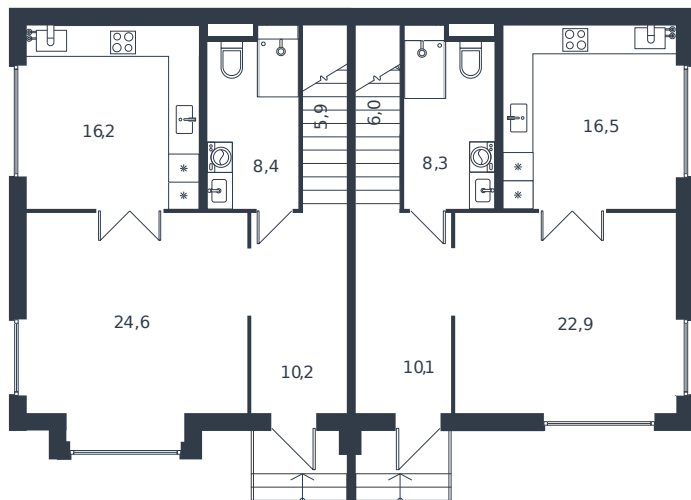

Таунхаус № 105

1 этаж

Таунхаус 122.8 м²

13 516 984 ₽

2 этаж

Проект	Микрорайон «Новая Елизаветка»
Номер на этаже	105
Этаж	1 из 1
Корпус	Жилые дома блокированной застройки - 1 очередь
Секция	1
Заселение	2026 г.
Отделка	Готовая отделка