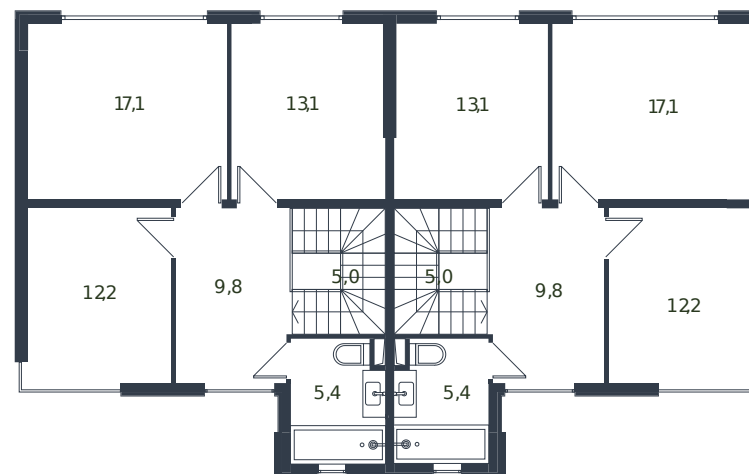

# Таунхаус № 104

1 этаж

2 этаж

Таунхаус 135.6 м<sup>2</sup>

18 583 832 ₪

Проект	Микрорайон «Новая Елизаветка»
Номер на этаже	104
Этаж	1 из 1
Корпус	Жилые дома блокированной застройки - 1 очередь
Секция	1
Заселение	2026 г.
Отделка	Готовая отделка