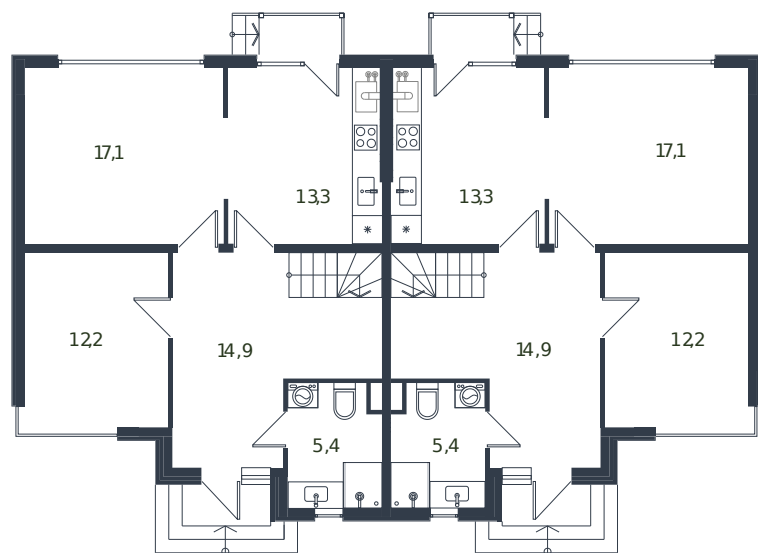

Таунхаус № 104

1 этаж

2 этаж

Таунхаус 135.6 м²

18 582 839 ₺

Проект	Микрорайон «Новая Елизаветка»
Номер на этаже	104
Этаж	1 из 1
Корпус	Жилые дома блокированной застройки - 1 очередь
Секция	1
Заселение	2026 г.
Отделка	Готовая отделка