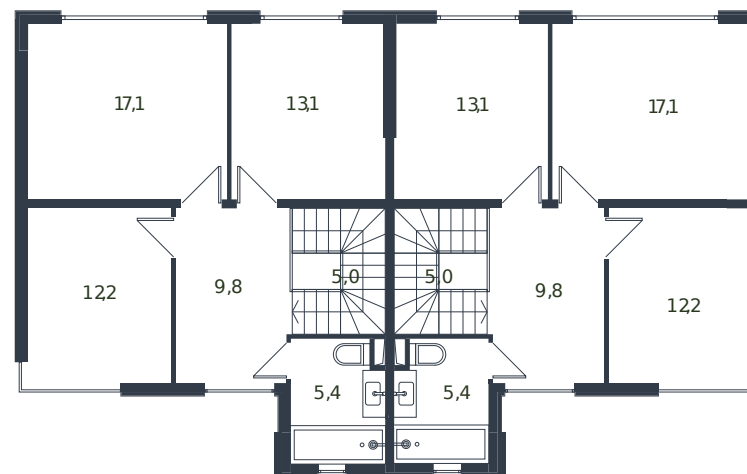

Таунхаус № 104

1 этаж

2 этаж

Таунхаус 135.6 м²

18 582 839 ₺

Проект	Микрорайон «Новая Елизаветка»
Номер на этаже	104
Этаж	1 из 1
Корпус	Жилые дома блокированной застройки - 1 очередь
Секция	1
Заселение	2026 г.
Отделка	Готовая отделка