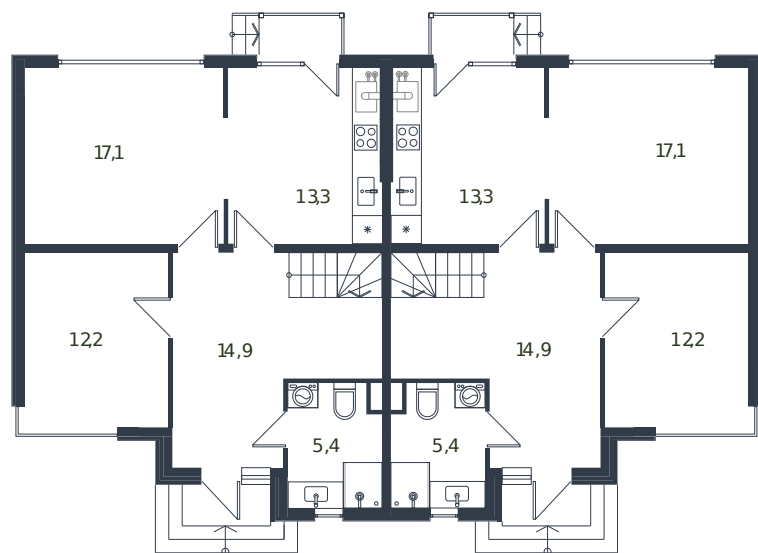

Таунхаус № 103

1 этаж

2 этаж

Таунхаус 135.6 м²

14 965 601 ₺

Проект	Микрорайон «Новая Елизаветка»
Номер на этаже	103
Этаж	1 из 1
Корпус	Жилые дома блокированной застройки - 1 очередь
Секция	1
Заселение	2026 г.
Отделка	Готовая отделка