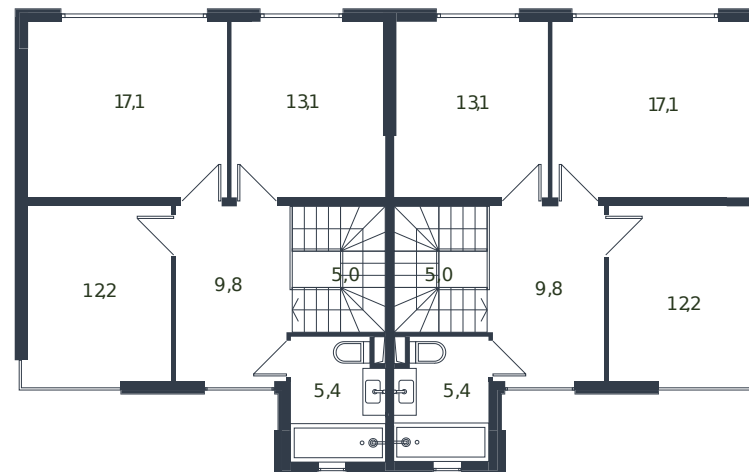

Таунхаус № 103

1 этаж

2 этаж

Таунхаус 135.6 м²

14 965 601 ₺

Проект	Микрорайон «Новая Елизаветка»
Номер на этаже	103
Этаж	1 из 1
Корпус	Жилые дома блокированной застройки - 1 очередь
Секция	1
Заселение	2026 г.
Отделка	Готовая отделка