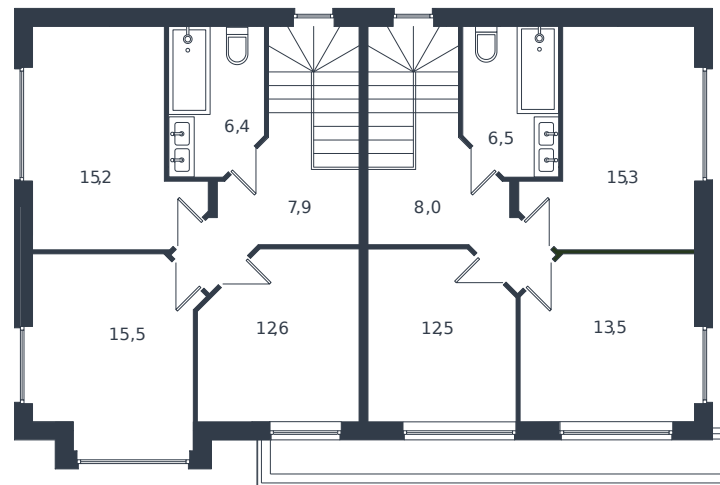

Таунхаус № 101

1 этаж

2 этаж

Таунхаус 122.8 м²

17 004 419 ₹

Проект	Микрорайон «Новая Елизаветка»
Номер на этаже	101
Этаж	1 из 1
Корпус	Жилые дома блокированной застройки - 1 очередь
Секция	1
Заселение	2026 г.
Отделка	Готовая отделка