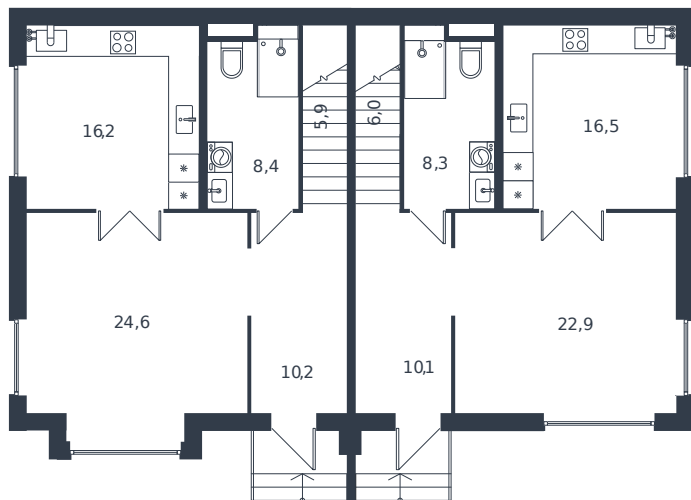

Таунхаус № 101

1 этаж

2 этаж

Таунхаус 122.8 м²

17 004 419 ₹

Проект	Микрорайон «Новая Елизаветка»
Номер на этаже	101
Этаж	1 из 1
Корпус	Жилые дома блокированной застройки - 1 очередь
Секция	1
Заселение	2026 г.
Отделка	Готовая отделка