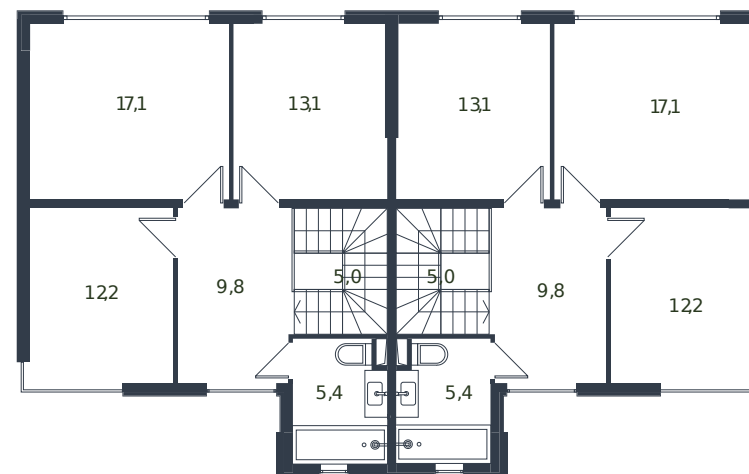

Таунхаус № 100

1 этаж

2 этаж

Таунхаус 135.6 м²

15 291 095 ₺

Проект	Микрорайон «Новая Елизаветка»
Номер на этаже	100
Этаж	1 из 1
Корпус	Жилые дома блокированной застройки - 1 очередь
Секция	1
Заселение	2026 г.
Отделка	Готовая отделка