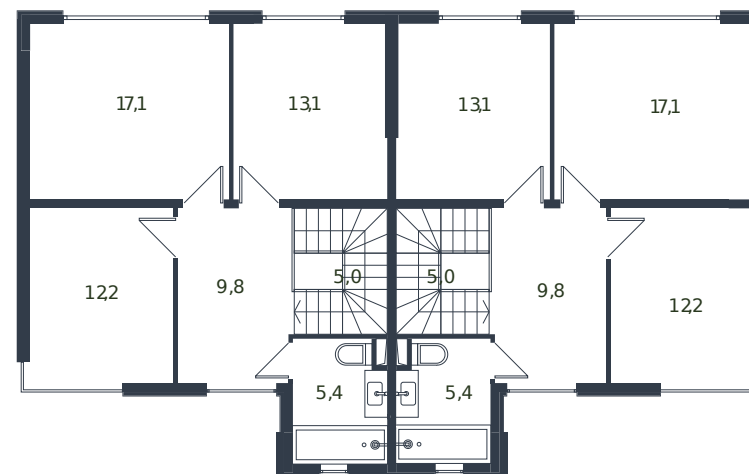

Таунхаус № 100

1 этаж

2 этаж

Таунхаус 135.6 м²

15 291 095 ₪

Проект	Микрорайон «Новая Елизаветка»
Номер на этаже	100
Этаж	1 из 1
Корпус	Жилые дома блокированной застройки - 1 очередь
Секция	1
Заселение	2026 г.
Отделка	Готовая отделка