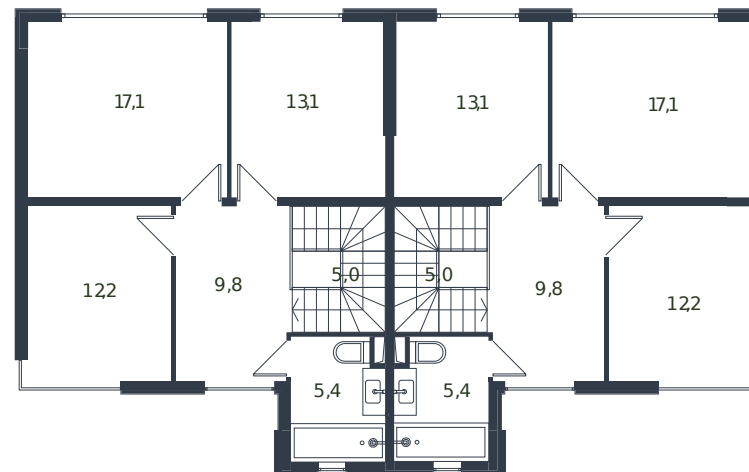

# Таунхаус № 98

1 этаж

2 этаж

Таунхаус 135.6 м<sup>2</sup>

15 370 310 ₹

Проект	Микрорайон «Новая Елизаветка»
Номер на этаже	98
Этаж	1 из 1
Корпус	Жилые дома блокированной застройки - 1 очередь
Секция	1
Заселение	2026 г.
Отделка	Готовая отделка