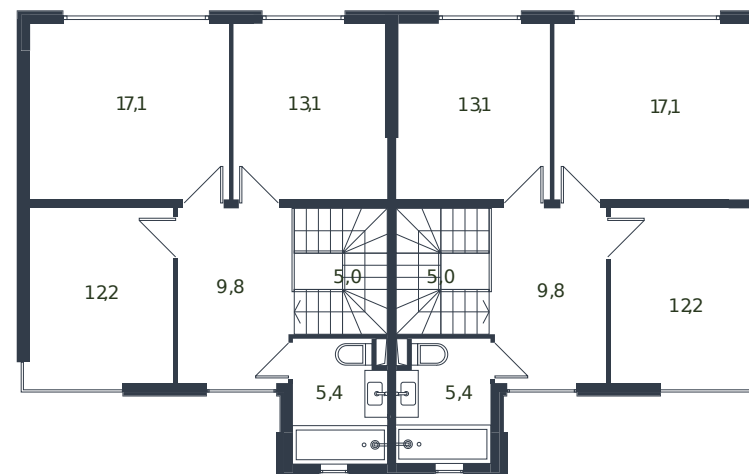

# Таунхаус № 98

1 этаж

Таунхаус 135.6 м<sup>2</sup>

15 370 310 ₹

2 этаж

Проект	Микрорайон «Новая Елизаветка»
Номер на этаже	98
Этаж	1 из 1
Корпус	Жилые дома блокированной застройки - 1 очередь
Секция	1
Заселение	2026 г.
Отделка	Готовая отделка