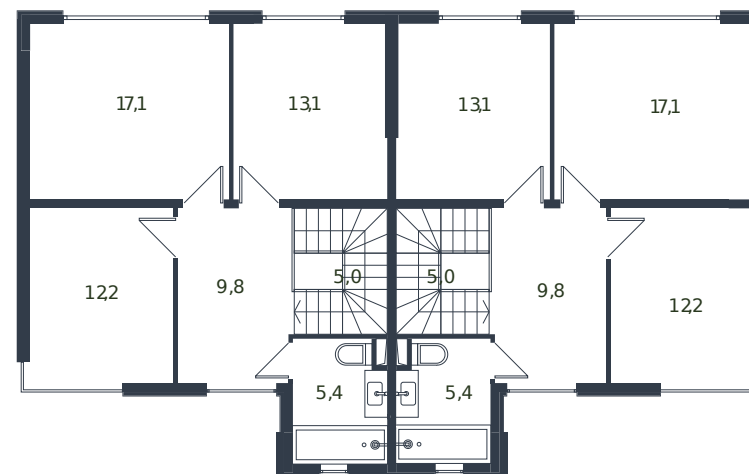

Таунхаус № 94

1 этаж

2 этаж

Таунхаус 135.6 м²

18 875 258 ₺

Проект	Микрорайон «Новая Елизаветка»
Номер на этаже	94
Этаж	1 из 1
Корпус	Жилые дома блокированной застройки - 1 очередь
Секция	1
Заселение	2026 г.
Отделка	Готовая отделка