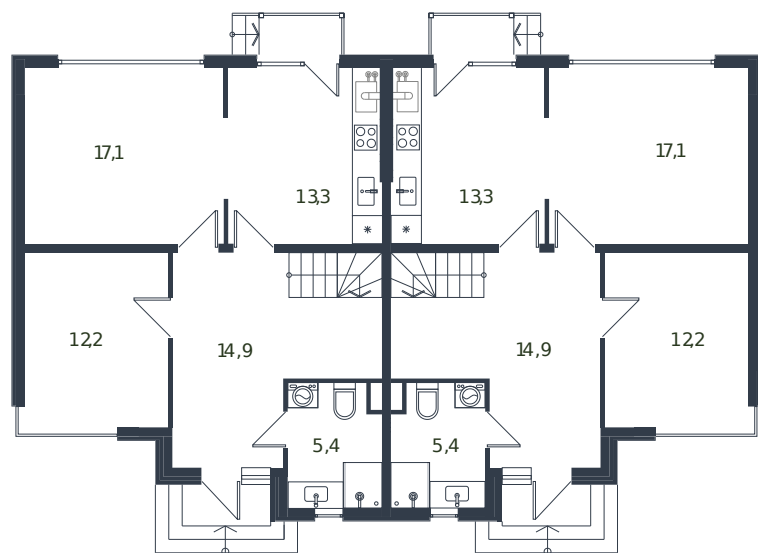

# Таунхаус № 94

1 этаж

Таунхаус 135.6 м<sup>2</sup>

18 876 527 ₪

2 этаж

Проект	Микрорайон «Новая Елизаветка»
Номер на этаже	94
Этаж	1 из 1
Корпус	Жилые дома блокированной застройки - 1 очередь
Секция	1
Заселение	2026 г.
Отделка	Готовая отделка