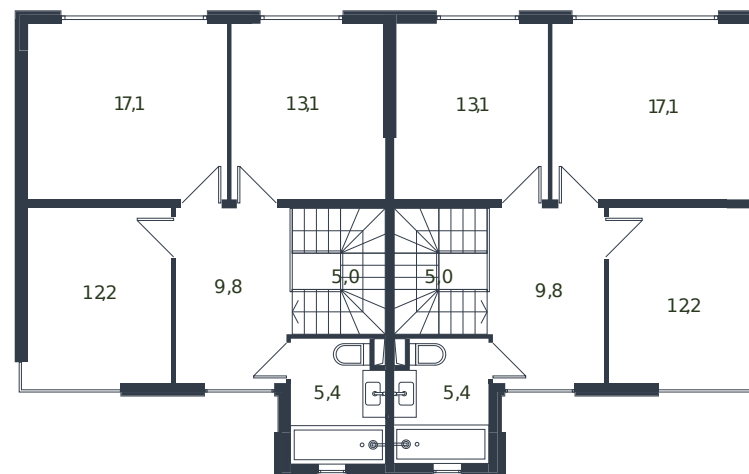

# Таунхаус № 94

1 этаж

Таунхаус 135.6 м<sup>2</sup>

18 876 527 ₪

2 этаж

Проект	Микрорайон «Новая Елизаветка»
Номер на этаже	94
Этаж	1 из 1
Корпус	Жилые дома блокированной застройки - 1 очередь
Секция	1
Заселение	2026 г.
Отделка	Готовая отделка