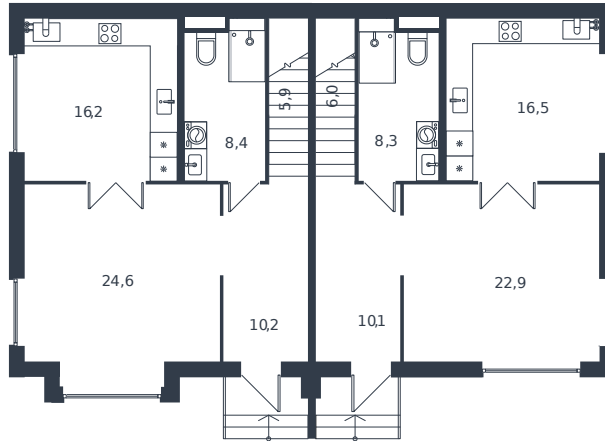

Таунхаус № 92

Таунхаус 119.8 м²

13 590 000 Р

Жилой комплекс

Инсити

Адрес

г. Краснодар, ул. им. Виктора Фесюкова, 3

Срок сдачи

2027 г.

Проект
Номер на этаже
Этаж
Корпус
Секция
Заселение
Отделка

Микрорайон «Новая Елизаветка»
92
1 из 1
Жилые дома блокированной застройки - 1 очередь
1
2026 г.
Предчистовая

1 этаж

2 этаж