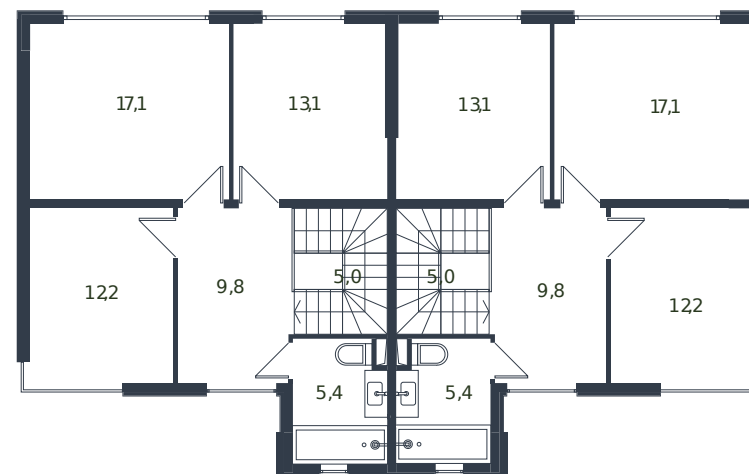

Таунхаус № 90

1 этаж

2 этаж

Таунхаус 135.6 м²

18 932 052 ₺

Проект	Микрорайон «Новая Елизаветка»
Номер на этаже	90
Этаж	1 из 1
Корпус	Жилые дома блокированной застройки - 1 очередь
Секция	1
Заселение	2026 г.
Отделка	Готовая отделка