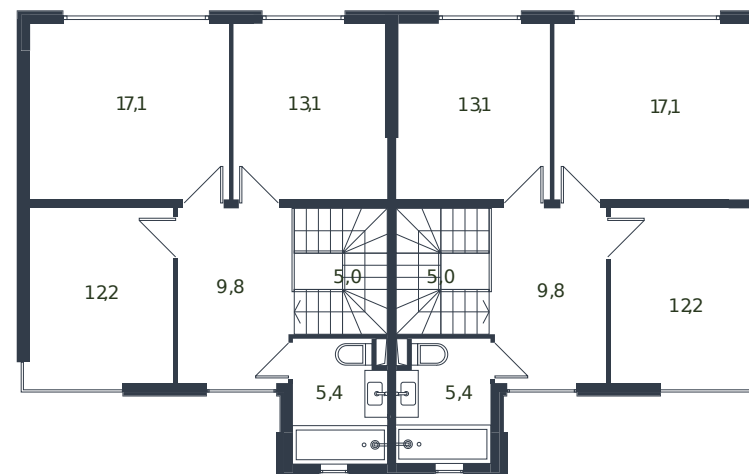

Таунхаус № 89

1 этаж

Таунхаус 135.6 м²

15 122 655 ₽

2 этаж

Проект	Микрорайон «Новая Елизаветка»
Номер на этаже	89
Этаж	1 из 1
Корпус	Жилые дома блокированной застройки - 1 очередь
Секция	1
Заселение	2026 г.
Отделка	Готовая отделка