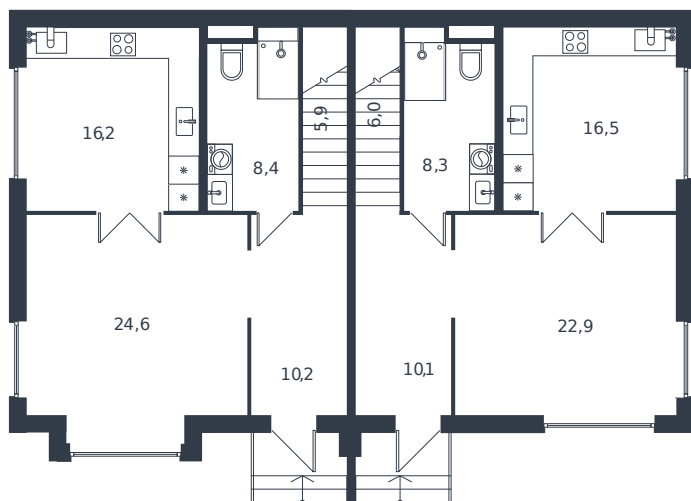

# Таунхаус № 88

1 этаж

Таунхаус 119.8 м<sup>2</sup>

17 159 202 ₺

2 этаж

Проект	Микрорайон «Новая Елизаветка»
Номер на этаже	88
Этаж	1 из 1
Корпус	Жилые дома блокированной застройки - 1 очередь
Секция	1
Заселение	2026 г.
Отделка	Готовая отделка