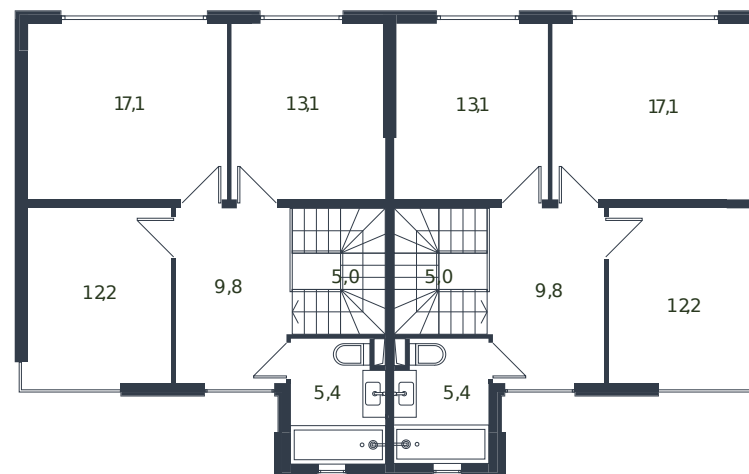

Таунхаус № 85

1 этаж

Таунхаус 135.6 м²

15 435 398 ₪

2 этаж

Проект	Микрорайон «Новая Елизаветка»
Номер на этаже	85
Этаж	1 из 1
Корпус	Жилые дома блокированной застройки - 1 очередь
Секция	1
Заселение	2026 г.
Отделка	Готовая отделка