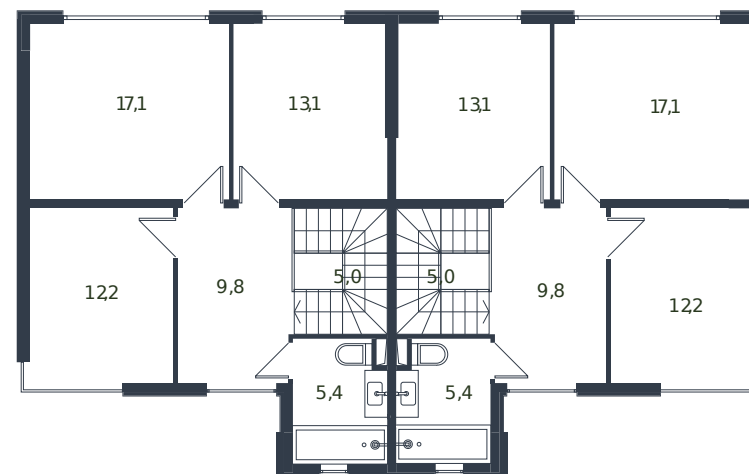

# Таунхаус № 85

1 этаж

Таунхаус 135.6 м<sup>2</sup>

15 435 398 ₪

2 этаж

Проект	Микрорайон «Новая Елизаветка»
Номер на этаже	85
Этаж	1 из 1
Корпус	Жилые дома блокированной застройки - 1 очередь
Секция	1
Заселение	2026 г.
Отделка	Готовая отделка