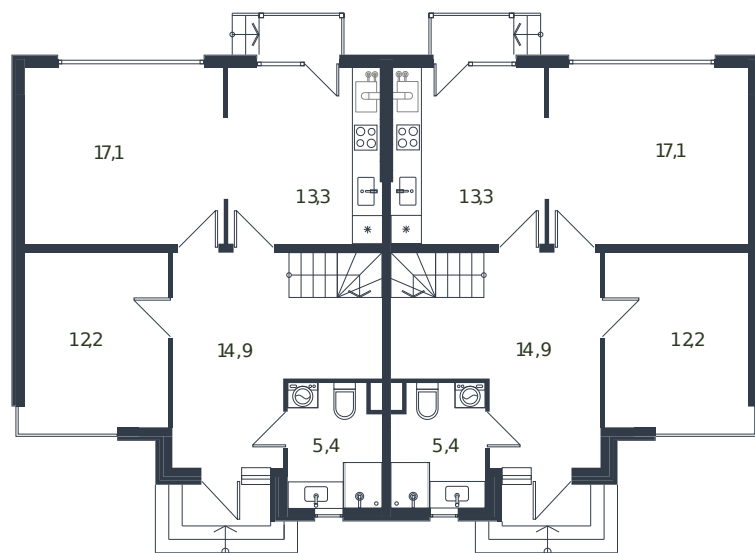

# Таунхаус № 85

1 этаж

Таунхаус 135.6 м<sup>2</sup>

15 435 398 ₪

2 этаж

Проект	Микрорайон «Новая Елизаветка»
Номер на этаже	85
Этаж	1 из 1
Корпус	Жилые дома блокированной застройки - 1 очередь
Секция	1
Заселение	2026 г.
Отделка	Готовая отделка