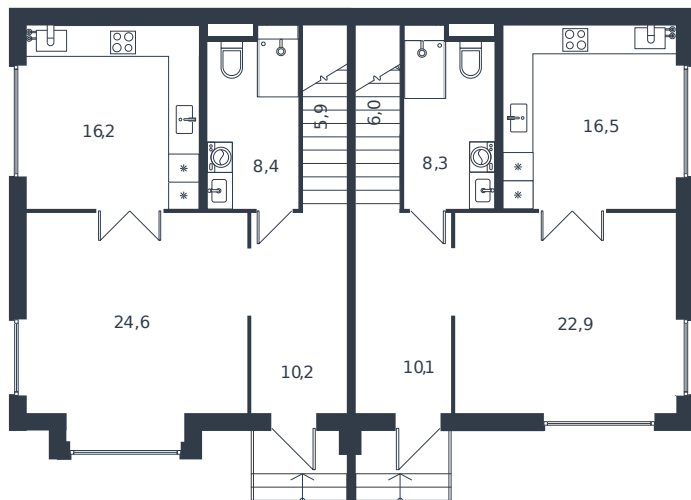

Таунхаус № 84

1 этаж

Таунхаус 119.8 м²

13 707 010 ₪

2 этаж

Проект	Микрорайон «Новая Елизаветка»
Номер на этаже	84
Этаж	1 из 1
Корпус	Жилые дома блокированной застройки - 1 очередь
Секция	1
Заселение	2026 г.
Отделка	Готовая отделка