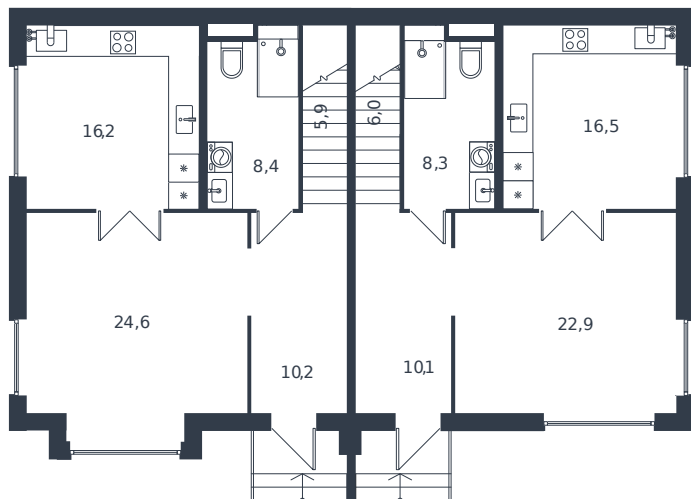

Таунхаус № 84

1 этаж

Таунхаус 119.8 м²

13 707 588 ₪

2 этаж

Проект	Микрорайон «Новая Елизаветка»
Номер на этаже	84
Этаж	1 из 1
Корпус	Жилые дома блокированной застройки - 1 очередь
Секция	1
Заселение	2026 г.
Отделка	Готовая отделка