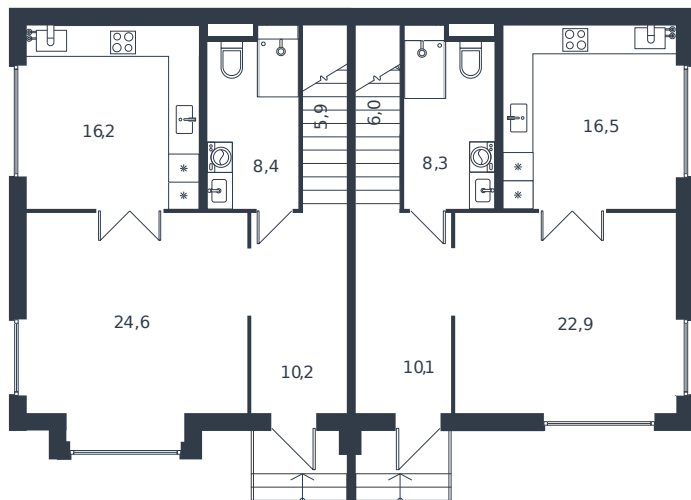

# Таунхаус № 83

1 этаж

Таунхаус 122.8 м<sup>2</sup>

13 925 484 ₪

2 этаж

Проект	Микрорайон «Новая Елизаветка»
Номер на этаже	83
Этаж	1 из 1
Корпус	Жилые дома блокированной застройки - 1 очередь
Секция	1
Заселение	2026 г.
Отделка	Готовая отделка