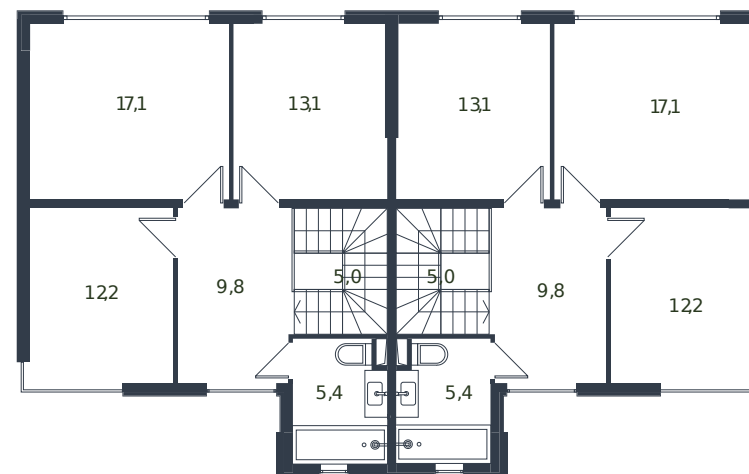

# Таунхаус № 82

1 этаж

2 этаж

Таунхаус 135.6 м<sup>2</sup>

18 732 522 ₺

Проект	Микрорайон «Новая Елизаветка»
Номер на этаже	82
Этаж	1 из 1
Корпус	Жилые дома блокированной застройки - 1 очередь
Секция	1
Заселение	2026 г.
Отделка	Готовая отделка