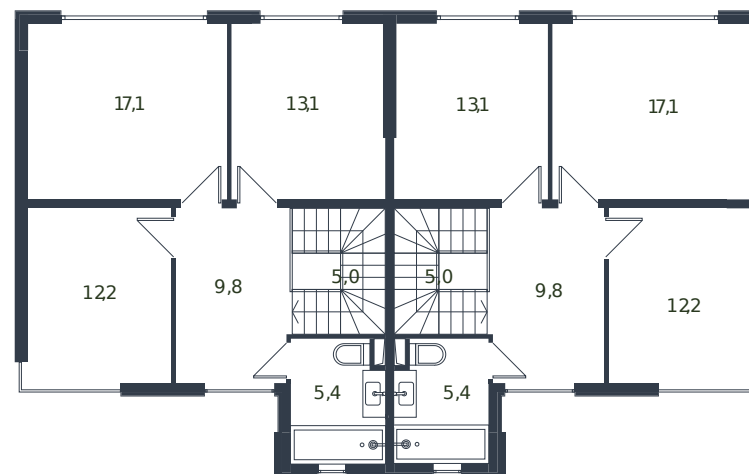

Таунхаус № 82

1 этаж

2 этаж

Таунхаус 135.6 м²

18 732 522 ₺

Проект	Микрорайон «Новая Елизаветка»
Номер на этаже	82
Этаж	1 из 1
Корпус	Жилые дома блокированной застройки - 1 очередь
Секция	1
Заселение	2026 г.
Отделка	Готовая отделка