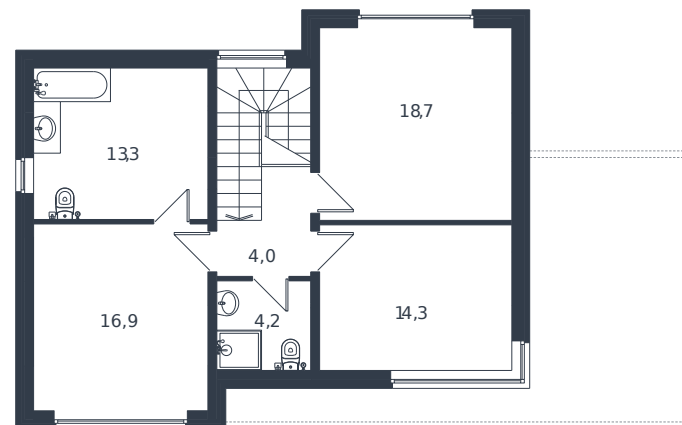

Коттедж № 18

1 этаж

Коттедж 181 м²

22 498 619 ₺

2 этаж

Проект	Микрорайон «Новая Елизаветка»
Номер на этаже	18
Этаж	1 из 1
Корпус	ИЖС - 1 очередь
Секция	1
Заселение	2026 г.
Отделка	Готовая отделка