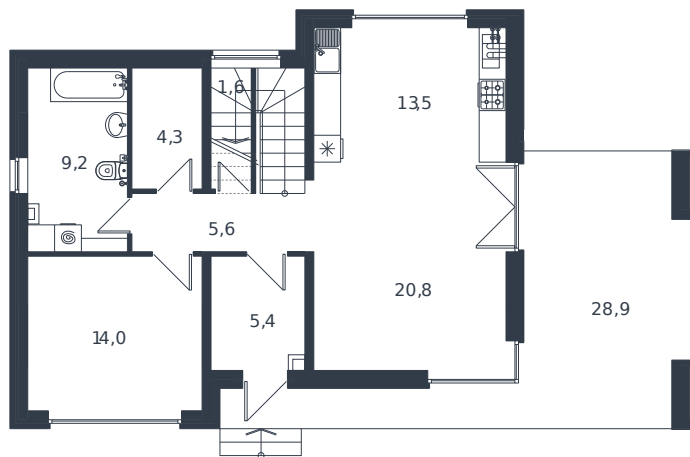

Коттедж № 18

1 этаж

Коттедж 181 м²

22 498 619 ₺

2 этаж

Проект	Микрорайон «Новая Елизаветка»
Номер на этаже	18
Этаж	1 из 1
Корпус	ИЖС - 1 очередь
Секция	1
Заселение	2026 г.
Отделка	Готовая отделка