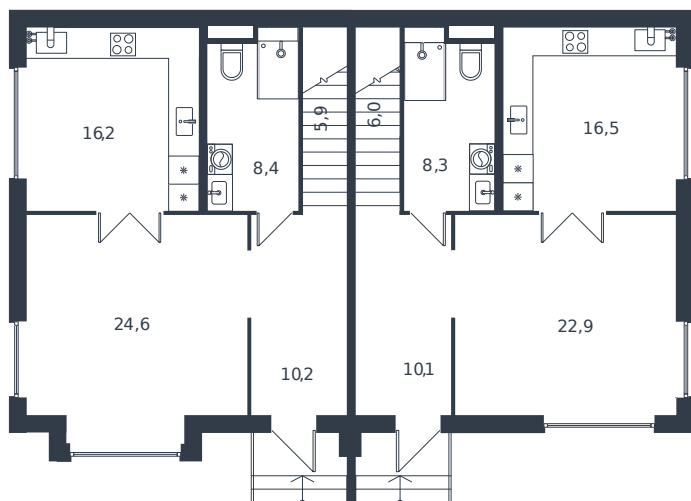

Таунхаус № 80

1 этаж

Таунхаус 119.8 м²

13 319 506 ₪

2 этаж

Проект	Микрорайон «Новая Елизаветка»
Номер на этаже	80
Этаж	1 из 1
Корпус	Жилые дома блокированной застройки - 1 очередь
Секция	1
Заселение	2026 г.
Отделка	Готовая отделка