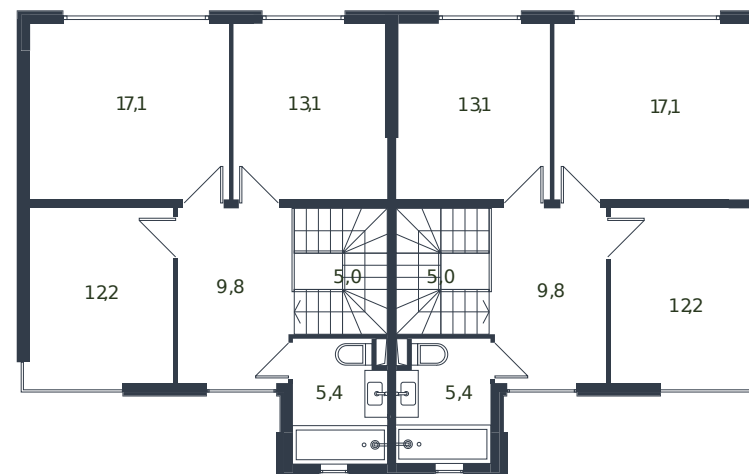

# Таунхаус № 77

1 этаж

Таунхаус 135.6 м<sup>2</sup>

15 167 898 ₺

2 этаж

Проект	Микрорайон «Новая Елизаветка»
Номер на этаже	77
Этаж	1 из 1
Корпус	Жилые дома блокированной застройки - 1 очередь
Секция	1
Заселение	2026 г.
Отделка	Готовая отделка