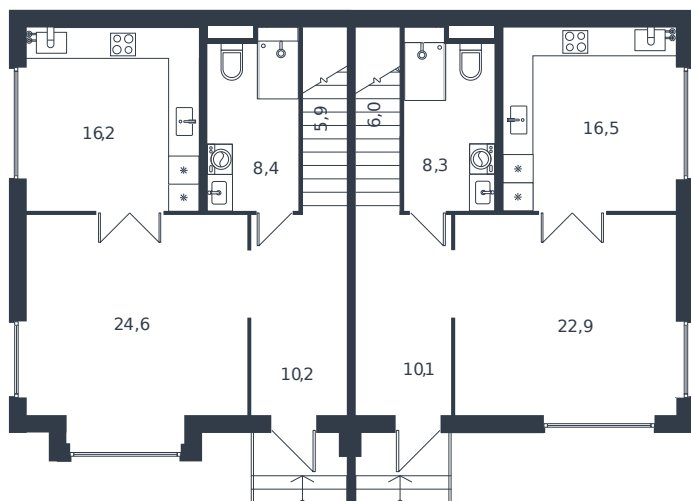

Таунхаус № 76

1 этаж

Таунхаус 119.8 м²

16 976 557 ₺

2 этаж

Проект	Микрорайон «Новая Елизаветка»
Номер на этаже	76
Этаж	1 из 1
Корпус	Жилые дома блокированной застройки - 1 очередь
Секция	1
Заселение	2026 г.
Отделка	Готовая отделка