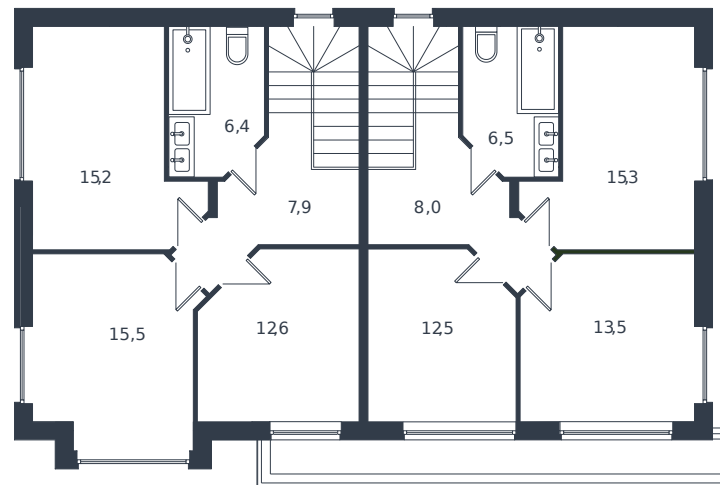

Таунхаус № 76

1 этаж

Таунхаус 119.8 м²

16 976 557 ₺

2 этаж

Проект	Микрорайон «Новая Елизаветка»
Номер на этаже	76
Этаж	1 из 1
Корпус	Жилые дома блокированной застройки - 1 очередь
Секция	1
Заселение	2026 г.
Отделка	Готовая отделка