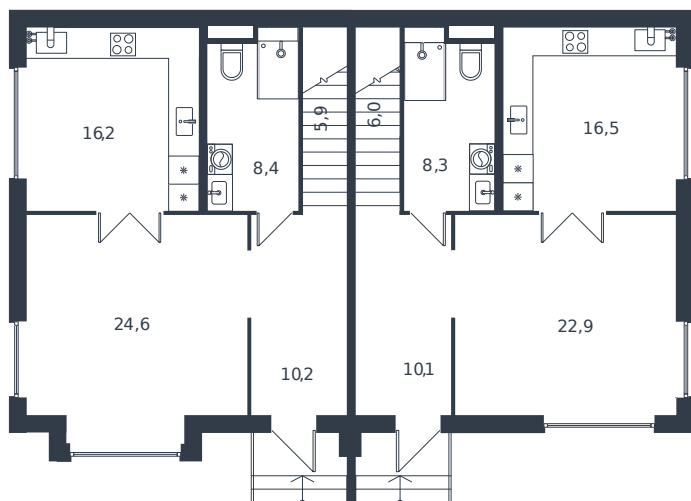

# Таунхаус № 75

1 этаж

Таунхаус 122.8 м<sup>2</sup>

13 912 858 ₪

2 этаж

Проект	Микрорайон «Новая Елизаветка»
Номер на этаже	75
Этаж	1 из 1
Корпус	Жилые дома блокированной застройки - 1 очередь
Секция	1
Заселение	2026 г.
Отделка	Готовая отделка