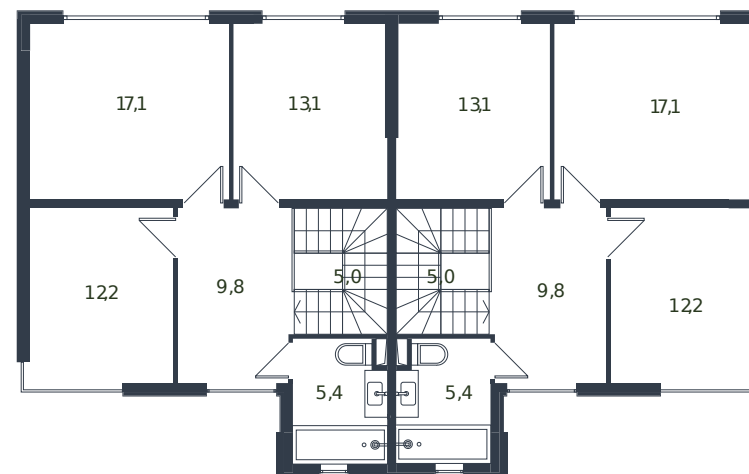

Таунхаус № 73

1 этаж

2 этаж

Таунхаус 135.6 м²

15 162 330 ₽

Проект	Микрорайон «Новая Елизаветка»
Номер на этаже	73
Этаж	1 из 1
Корпус	Жилые дома блокированной застройки - 1 очередь
Секция	1
Заселение	2026 г.
Отделка	Готовая отделка