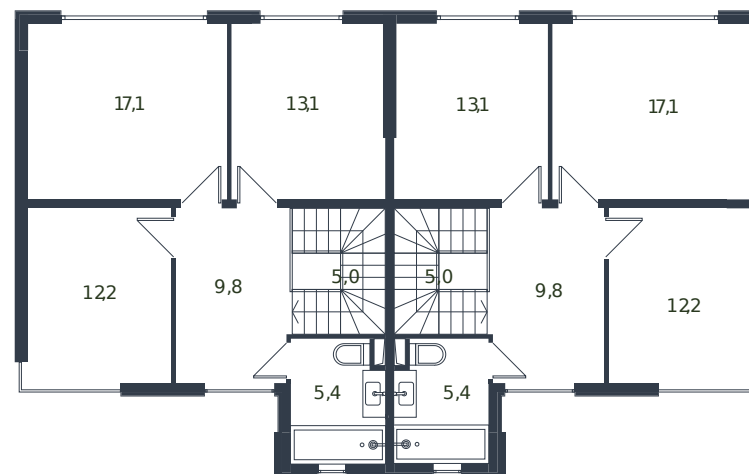

Таунхаус № 70

1 этаж

2 этаж

Таунхаус 135.6 м²

14 860 791 ₺

Проект	Микрорайон «Новая Елизаветка»
Номер на этаже	70
Этаж	1 из 1
Корпус	Жилые дома блокированной застройки - 1 очередь
Секция	1
Заселение	2026 г.
Отделка	Готовая отделка