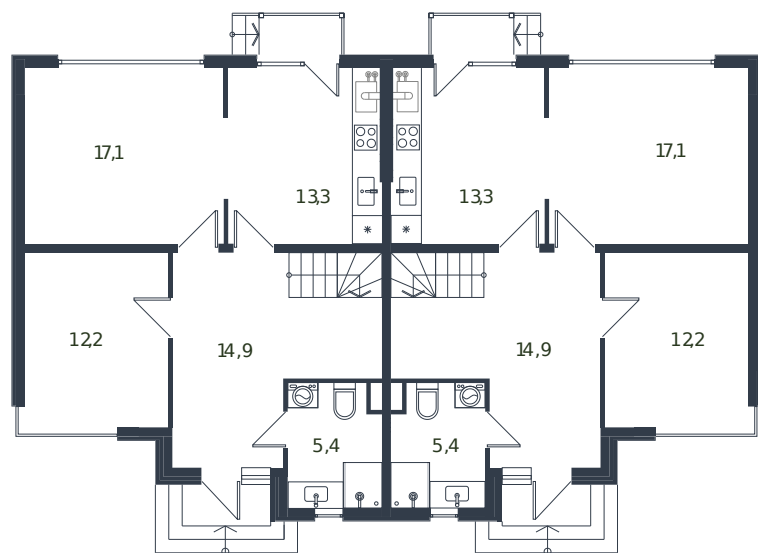

Таунхаус № 70

1 этаж

2 этаж

Таунхаус 135.6 м²

14 860 791 ₺

Проект	Микрорайон «Новая Елизаветка»
Номер на этаже	70
Этаж	1 из 1
Корпус	Жилые дома блокированной застройки - 1 очередь
Секция	1
Заселение	2026 г.
Отделка	Готовая отделка