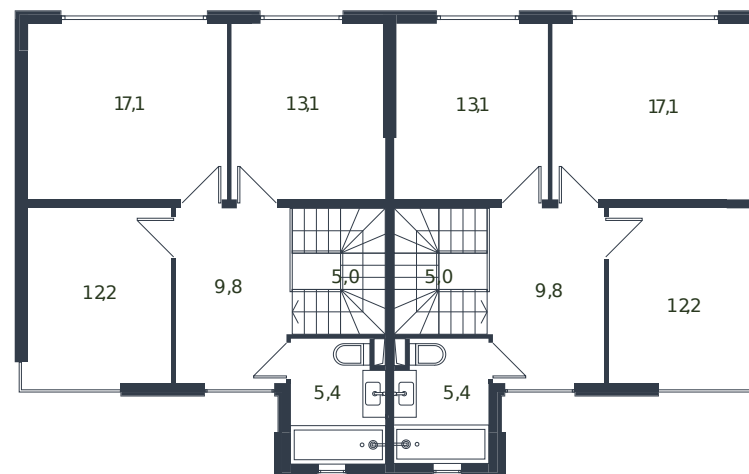

Таунхаус № 70

1 этаж

Таунхаус 135.6 м²

14 860 155 ₪

2 этаж

Проект	Микрорайон «Новая Елизаветка»
Номер на этаже	70
Этаж	1 из 1
Корпус	Жилые дома блокированной застройки - 1 очередь
Секция	1
Заселение	2026 г.
Отделка	Готовая отделка