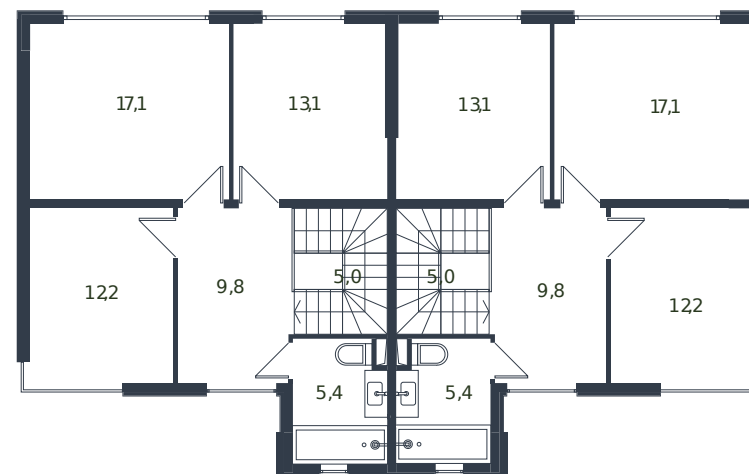

Таунхаус № 69

1 этаж

2 этаж

Таунхаус 135.6 м²

15 023 155 ₽

Проект	Микрорайон «Новая Елизаветка»
Номер на этаже	69
Этаж	1 из 1
Корпус	Жилые дома блокированной застройки - 1 очередь
Секция	1
Заселение	2026 г.
Отделка	Готовая отделка