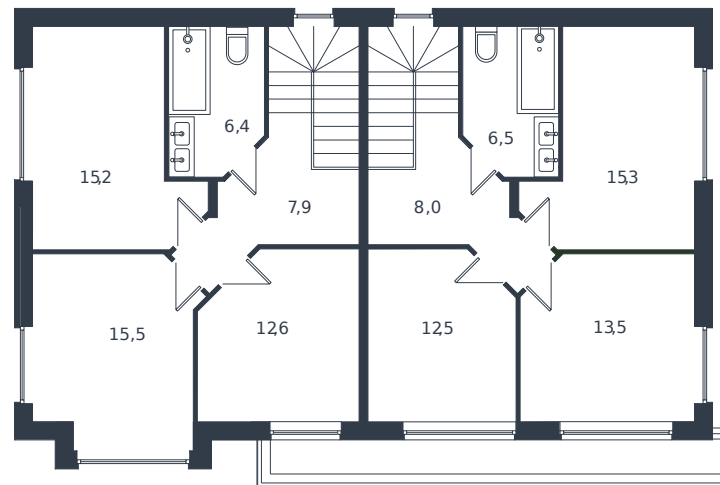

Таунхаус № 68

1 этаж

Таунхаус 119.8 м²

16 098 080 ₽

2 этаж

Проект	Микрорайон «Новая Елизаветка»
Номер на этаже	68
Этаж	1 из 1
Корпус	Жилые дома блокированной застройки - 1 очередь
Секция	1
Заселение	2026 г.
Отделка	Готовая отделка