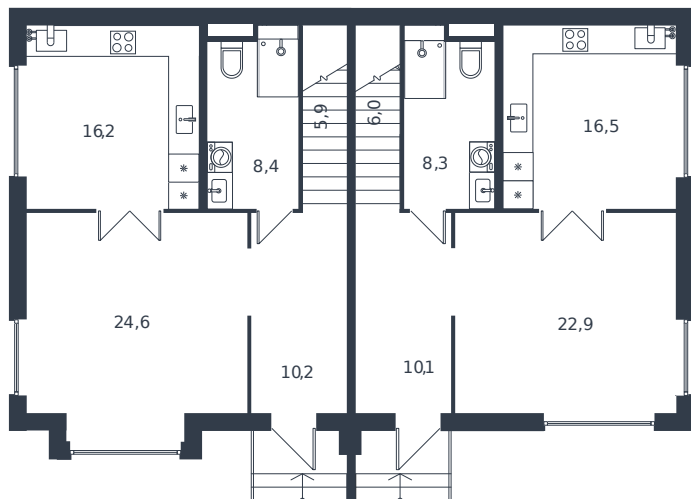

Таунхаус № 68

1 этаж

Таунхаус 119.8 м²

16 098 080 ₽

2 этаж

Проект	Микрорайон «Новая Елизаветка»
Номер на этаже	68
Этаж	1 из 1
Корпус	Жилые дома блокированной застройки - 1 очередь
Секция	1
Заселение	2026 г.
Отделка	Готовая отделка