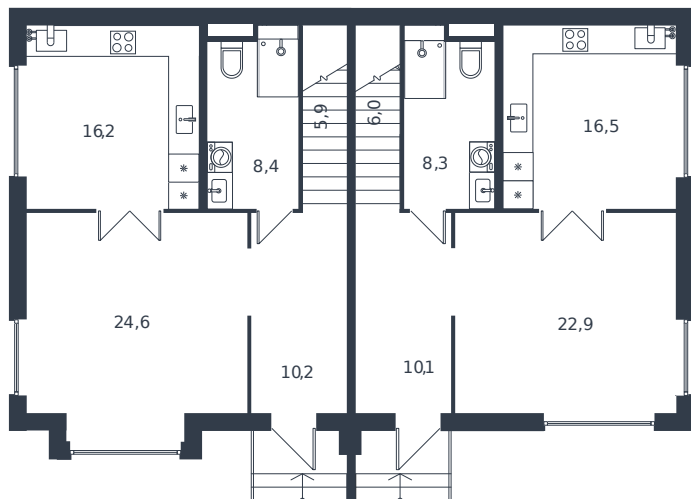

Таунхаус № 67

1 этаж

Таунхаус 122.8 м²

13 436 821 ₽

2 этаж

| | |
|----------------|--|
| Проект | Микрорайон «Новая Елизаветка» |
| Номер на этаже | 67 |
| Этаж | 1 из 1 |
| Корпус | Жилые дома блокированной застройки - 1 очередь |
| Секция | 1 |
| Заселение | 2026 г. |
| Отделка | Готовая отделка |