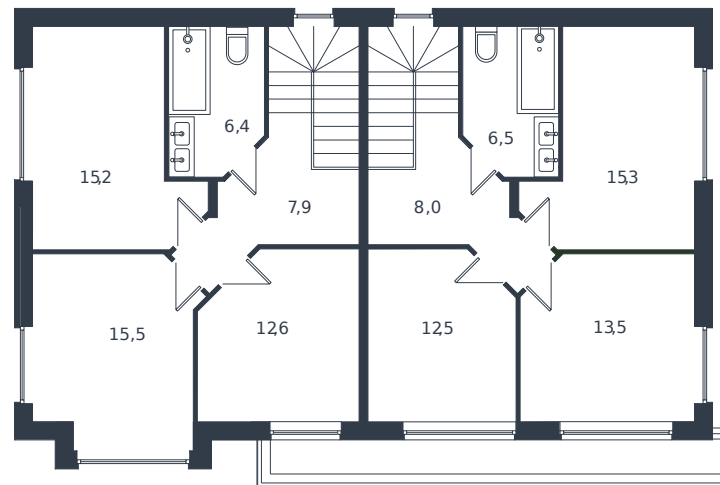

Таунхаус № 67

1 этаж

Таунхаус 122.8 м²

13 436 821 ₽

2 этаж

| | |
|----------------|--|
| Проект | Микрорайон «Новая Елизаветка» |
| Номер на этаже | 67 |
| Этаж | 1 из 1 |
| Корпус | Жилые дома блокированной застройки - 1 очередь |
| Секция | 1 |
| Заселение | 2026 г. |
| Отделка | Готовая отделка |