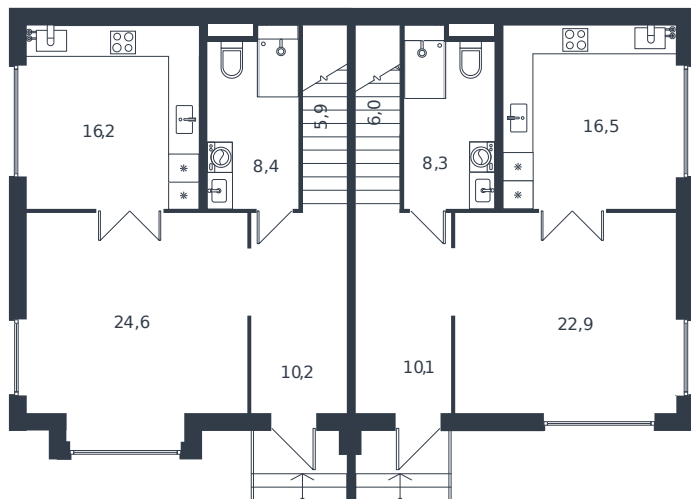

Таунхаус № 64

1 этаж

Таунхаус 119.8 м²

14 017 713 ₺

2 этаж

Проект	Микрорайон «Новая Елизаветка»
Номер на этаже	64
Этаж	1 из 1
Корпус	Жилые дома блокированной застройки - 1 очередь
Секция	1
Заселение	2026 г.
Отделка	Готовая отделка