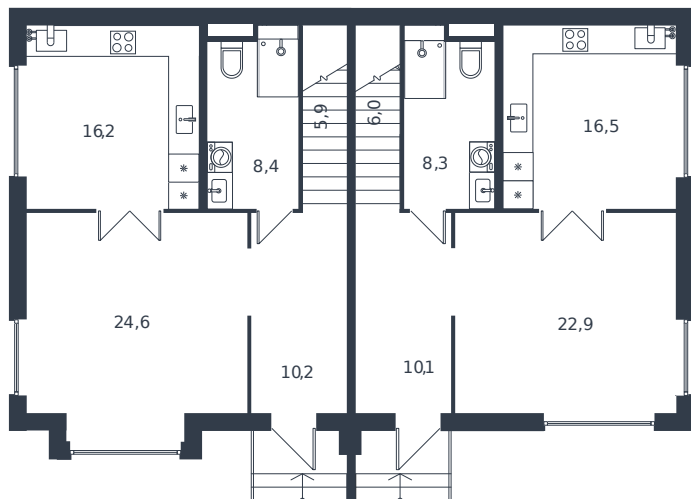

Таунхаус № 63

1 этаж

Таунхаус 122.8 м²

13 903 807 ₪

2 этаж

Проект	Микрорайон «Новая Елизаветка»
Номер на этаже	63
Этаж	1 из 1
Корпус	Жилые дома блокированной застройки - 1 очередь
Секция	1
Заселение	2026 г.
Отделка	Готовая отделка