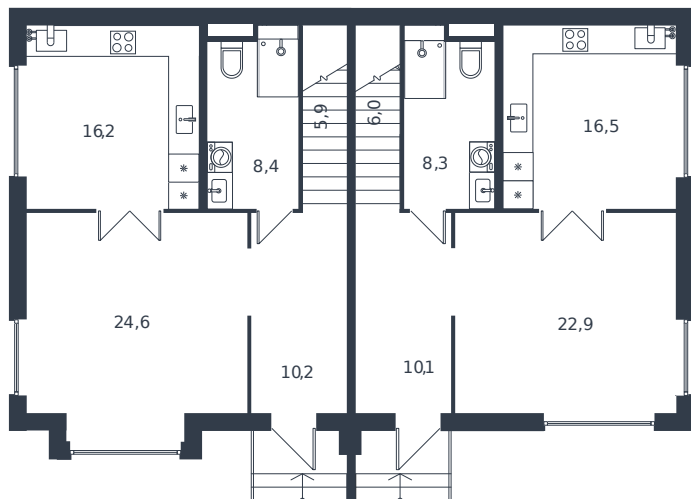

Таунхаус № 63

1 этаж

Таунхаус 122.8 м²

13 903 807 ₺

2 этаж

Проект	Микрорайон «Новая Елизаветка»
Номер на этаже	63
Этаж	1 из 1
Корпус	Жилые дома блокированной застройки - 1 очередь
Секция	1
Заселение	2026 г.
Отделка	Готовая отделка