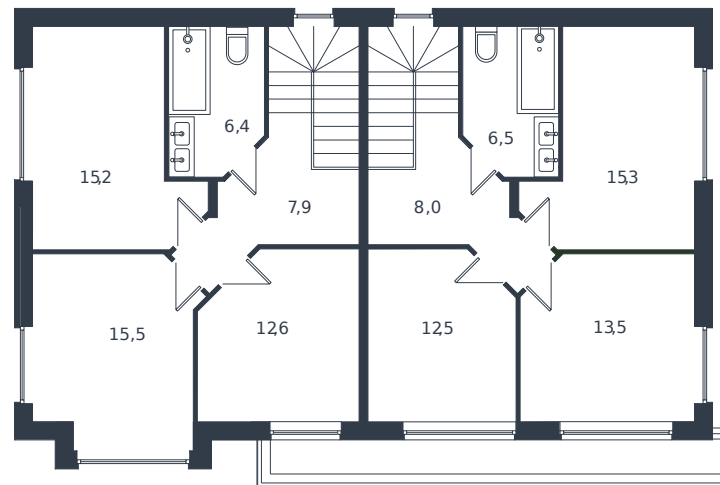

Таунхаус № 63

1 этаж

Таунхаус 122.8 м²

13 903 807 ₺

2 этаж

Проект	Микрорайон «Новая Елизаветка»
Номер на этаже	63
Этаж	1 из 1
Корпус	Жилые дома блокированной застройки - 1 очередь
Секция	1
Заселение	2026 г.
Отделка	Готовая отделка