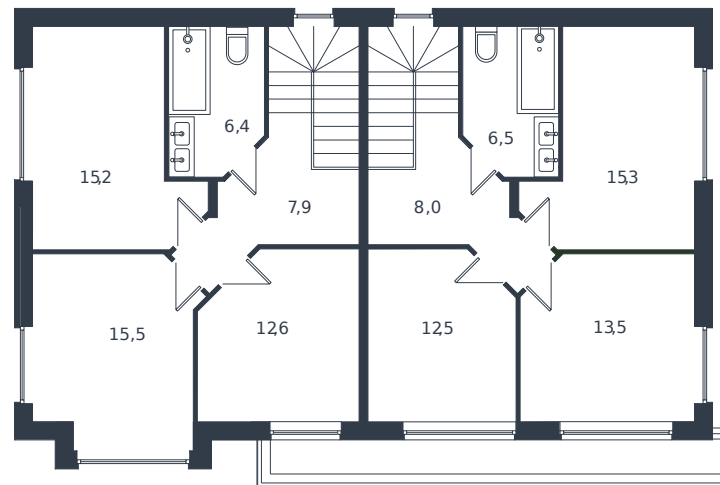

Таунхаус № 63

1 этаж

Таунхаус 122.8 м²

13 903 807 ₪

2 этаж

Проект	Микрорайон «Новая Елизаветка»
Номер на этаже	63
Этаж	1 из 1
Корпус	Жилые дома блокированной застройки - 1 очередь
Секция	1
Заселение	2026 г.
Отделка	Готовая отделка