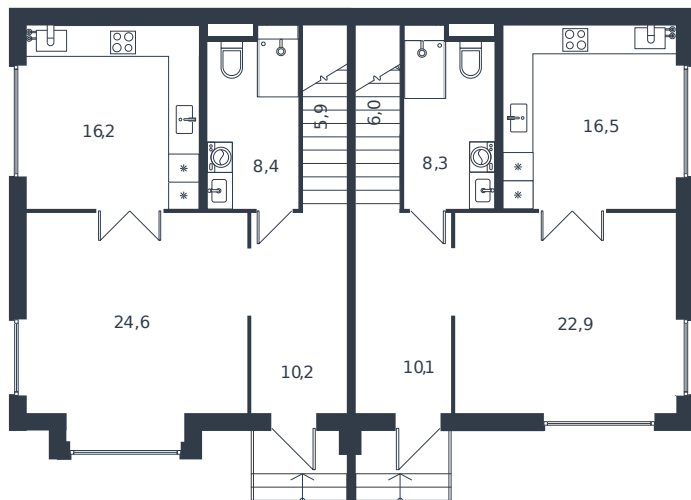

Таунхаус № 63

1 этаж

Таунхаус 122.8 м²

13 903 807 ₺

2 этаж

Проект	Микрорайон «Новая Елизаветка»
Номер на этаже	63
Этаж	1 из 1
Корпус	Жилые дома блокированной застройки - 1 очередь
Секция	1
Заселение	2026 г.
Отделка	Готовая отделка