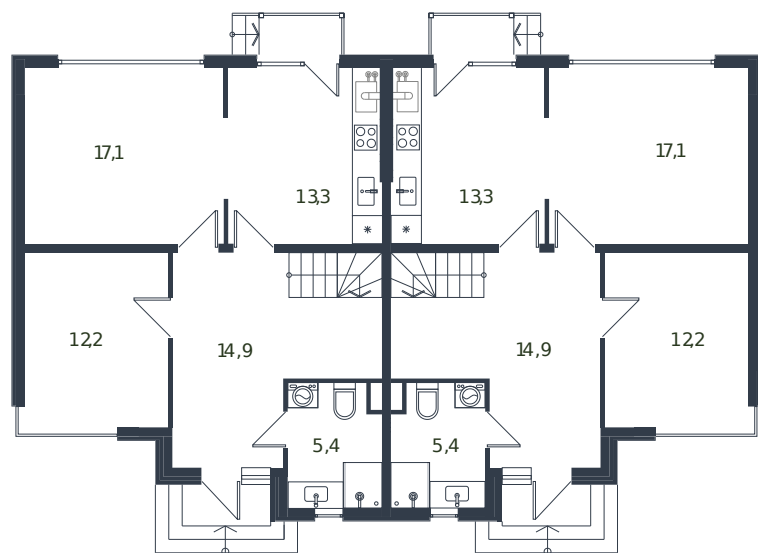

Таунхаус № 62

1 этаж

2 этаж

Таунхаус 135.6 м²

19 099 601 ₺

Проект	Микрорайон «Новая Елизаветка»
Номер на этаже	62
Этаж	1 из 1
Корпус	Жилые дома блокированной застройки - 1 очередь
Секция	1
Заселение	2026 г.
Отделка	Готовая отделка