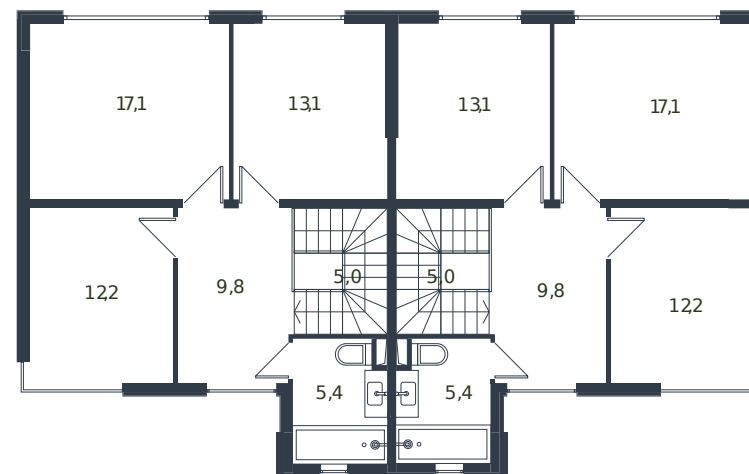

Таунхаус № 62

1 этаж

Таунхаус 135.6 м²

19 099 788 ₪

2 этаж

Проект	Микрорайон «Новая Елизаветка»
Номер на этаже	62
Этаж	1 из 1
Корпус	Жилые дома блокированной застройки - 1 очередь
Секция	1
Заселение	2026 г.
Отделка	Готовая отделка