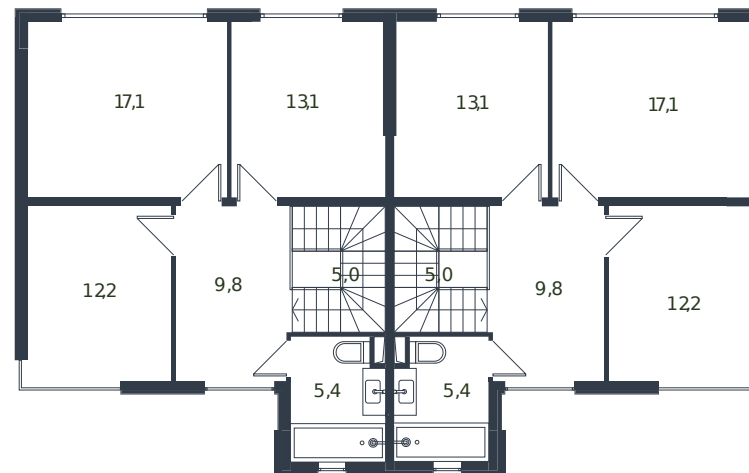

Таунхаус № 62

1 этаж

2 этаж

Таунхаус 135.6 м²

19 099 601 ₺

Проект	Микрорайон «Новая Елизаветка»
Номер на этаже	62
Этаж	1 из 1
Корпус	Жилые дома блокированной застройки - 1 очередь
Секция	1
Заселение	2026 г.
Отделка	Готовая отделка