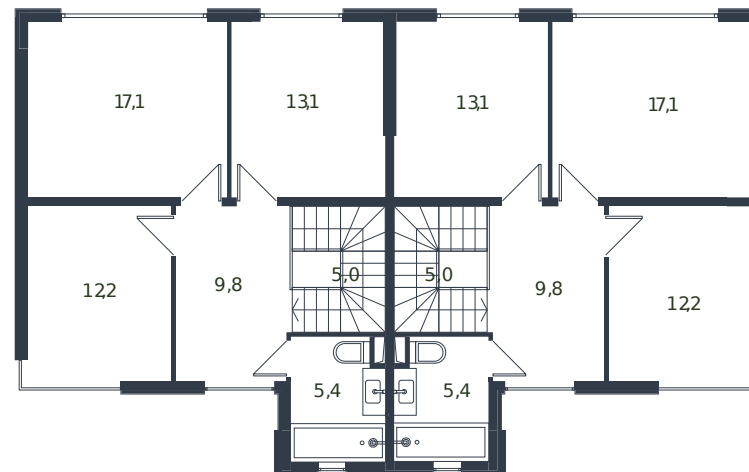

Таунхаус № 61

1 этаж

2 этаж

Таунхаус 135.6 м²

15 336 105 ₺

Проект	Микрорайон «Новая Елизаветка»
Номер на этаже	61
Этаж	1 из 1
Корпус	Жилые дома блокированной застройки - 1 очередь
Секция	1
Заселение	2026 г.
Отделка	Готовая отделка