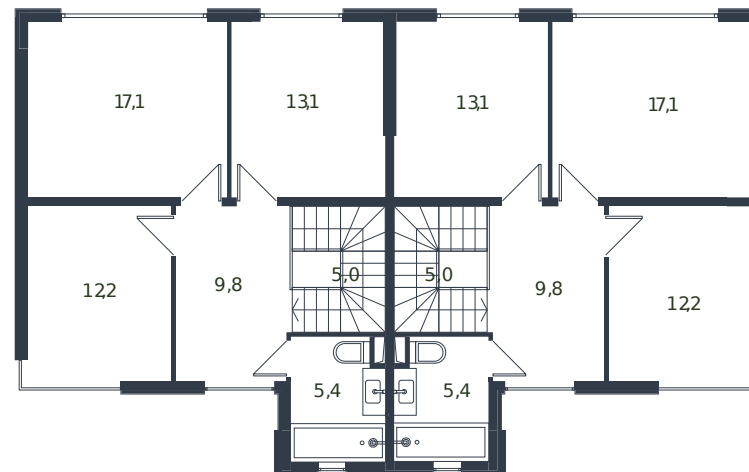

# Таунхаус № 61

1 этаж

2 этаж

Таунхаус 135.6 м<sup>2</sup>

15 336 105 ₺

Проект	Микрорайон «Новая Елизаветка»
Номер на этаже	61
Этаж	1 из 1
Корпус	Жилые дома блокированной застройки - 1 очередь
Секция	1
Заселение	2026 г.
Отделка	Готовая отделка