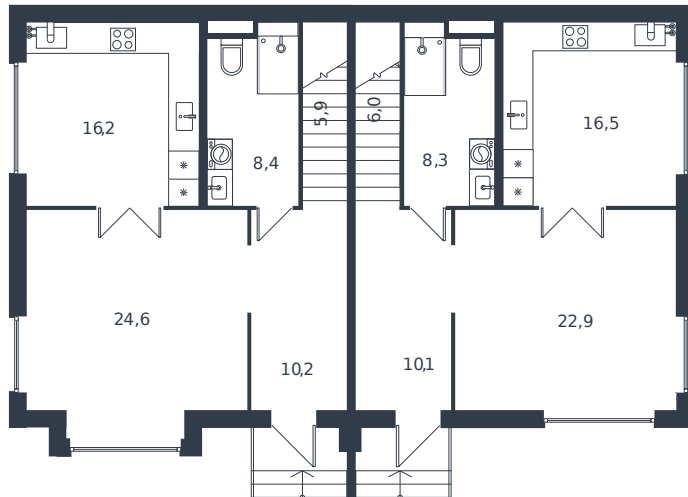

# Таунхаус № 59

1 этаж

Таунхаус 122.8 м²

18 049 349 ₪

2 этаж

Проект	Микрорайон «Новая Елизаветка»
Номер на этаже	59
Этаж	1 из 1
Корпус	Жилые дома блокированной застройки - 1 очередь
Секция	1
Заселение	2026 г.
Отделка	Готовая отделка