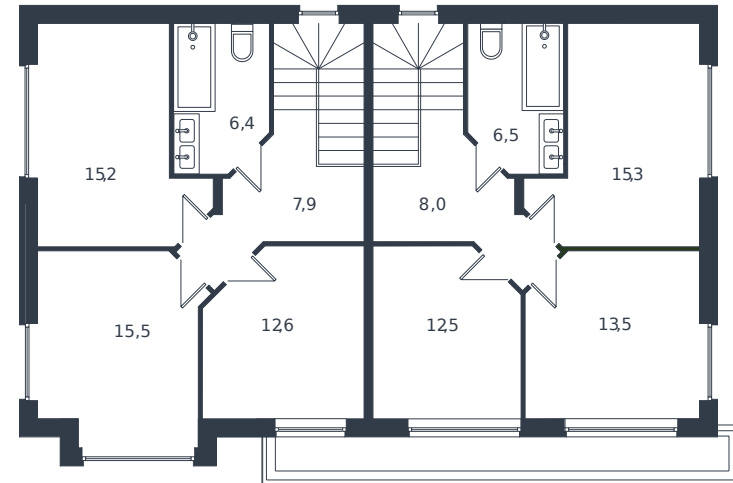

# Таунхаус № 59

1 этаж

Таунхаус 122.8 м²

18 049 349 ₪

2 этаж

Проект	Микрорайон «Новая Елизаветка»
Номер на этаже	59
Этаж	1 из 1
Корпус	Жилые дома блокированной застройки - 1 очередь
Секция	1
Заселение	2026 г.
Отделка	Готовая отделка