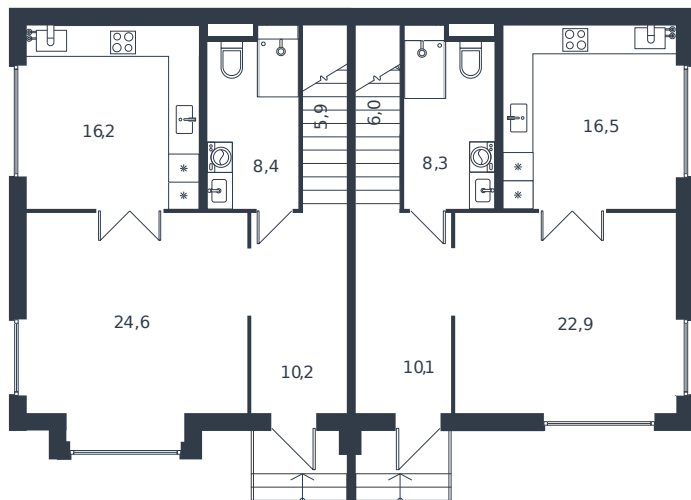

# Таунхаус № 59

1 этаж

Таунхаус 122.8 м²

18 047 746 ₺

2 этаж

Проект	Микрорайон «Новая Елизаветка»
Номер на этаже	59
Этаж	1 из 1
Корпус	Жилые дома блокированной застройки - 1 очередь
Секция	1
Заселение	2026 г.
Отделка	Готовая отделка