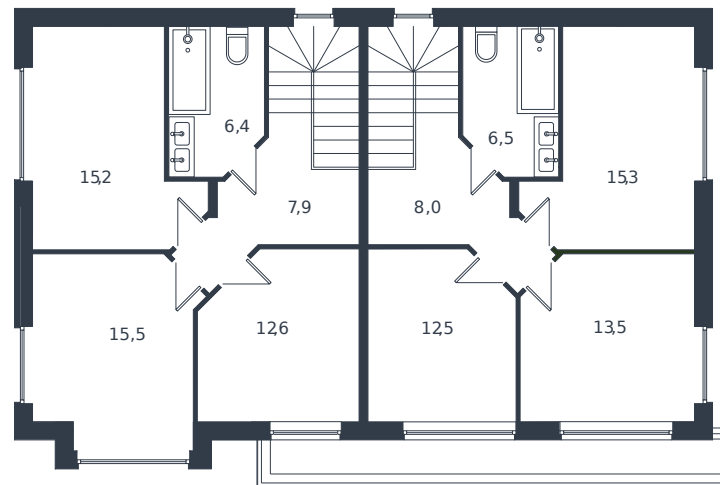

Таунхаус № 56

1 этаж

2 этаж

Таунхаус 119.8 м²

16 797 509 ₺

Проект	Микрорайон «Новая Елизаветка»
Номер на этаже	56
Этаж	1 из 1
Корпус	Жилые дома блокированной застройки - 1 очередь
Секция	1
Заселение	2026 г.
Отделка	Готовая отделка