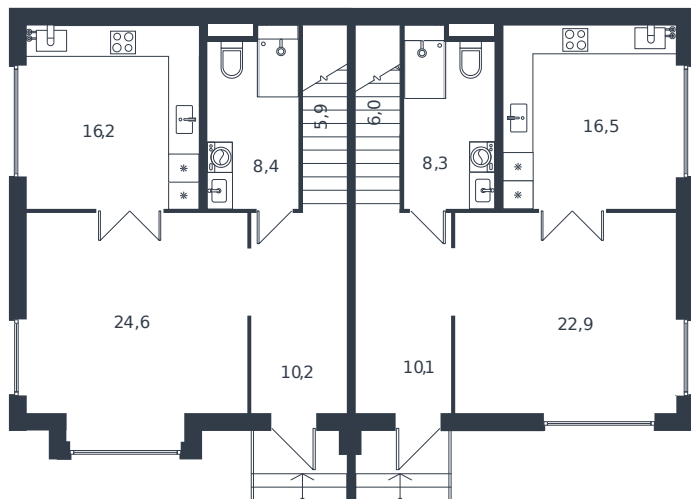

Таунхаус № 56

1 этаж

2 этаж

Таунхаус 119.8 м²

16 797 509 ₺

Проект	Микрорайон «Новая Елизаветка»
Номер на этаже	56
Этаж	1 из 1
Корпус	Жилые дома блокированной застройки - 1 очередь
Секция	1
Заселение	2026 г.
Отделка	Готовая отделка