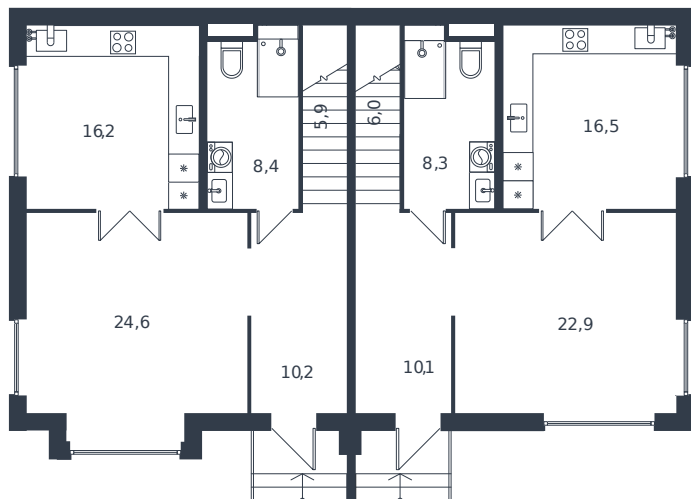

Таунхаус № 55

1 этаж

Таунхаус 122.8 м²

13 957 945 ₪

2 этаж

Проект	Микрорайон «Новая Елизаветка»
Номер на этаже	55
Этаж	1 из 1
Корпус	Жилые дома блокированной застройки - 1 очередь
Секция	1
Заселение	2026 г.
Отделка	Готовая отделка