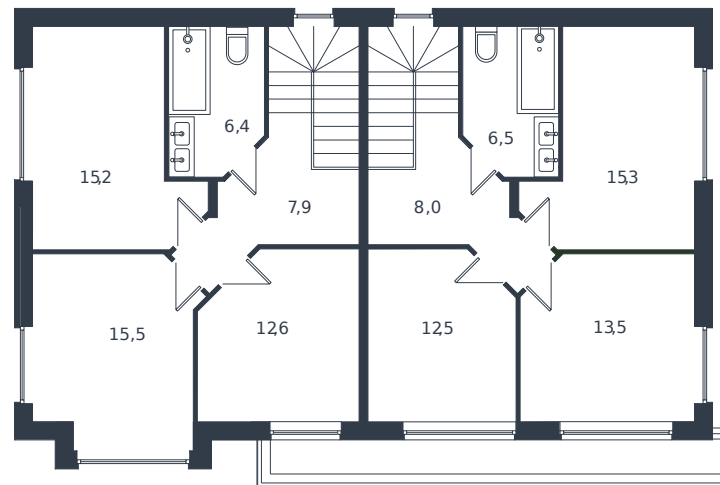

Таунхаус № 55

1 этаж

Таунхаус 122.8 м²

13 957 945 ₪

2 этаж

Проект	Микрорайон «Новая Елизаветка»
Номер на этаже	55
Этаж	1 из 1
Корпус	Жилые дома блокированной застройки - 1 очередь
Секция	1
Заселение	2026 г.
Отделка	Готовая отделка