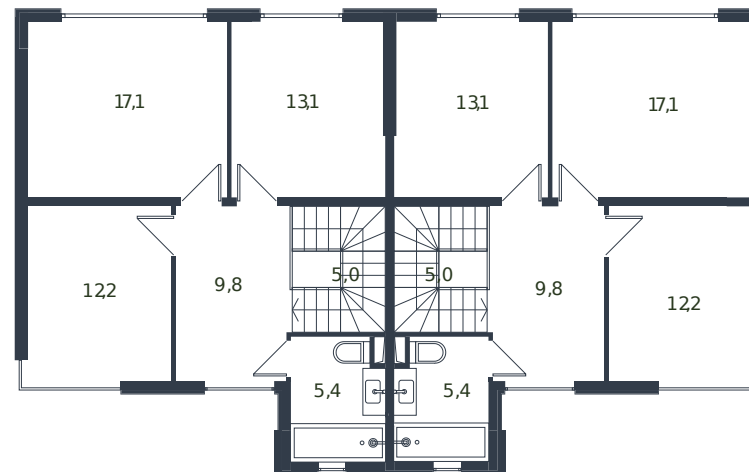

Таунхаус № 52

1 этаж

2 этаж

Таунхаус 135.6 м²

15 012 847 ₽

Проект	Микрорайон «Новая Елизаветка»
Номер на этаже	52
Этаж	1 из 1
Корпус	Жилые дома блокированной застройки - 1 очередь
Секция	1
Заселение	2026 г.
Отделка	Готовая отделка