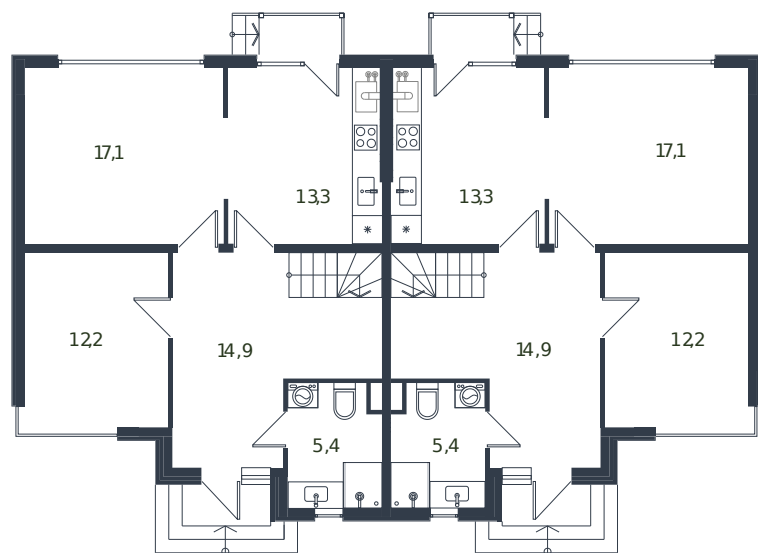

Таунхаус № 52

1 этаж

2 этаж

Таунхаус 135.6 м²

15 012 847 ₽

Проект	Микрорайон «Новая Елизаветка»
Номер на этаже	52
Этаж	1 из 1
Корпус	Жилые дома блокированной застройки - 1 очередь
Секция	1
Заселение	2026 г.
Отделка	Готовая отделка