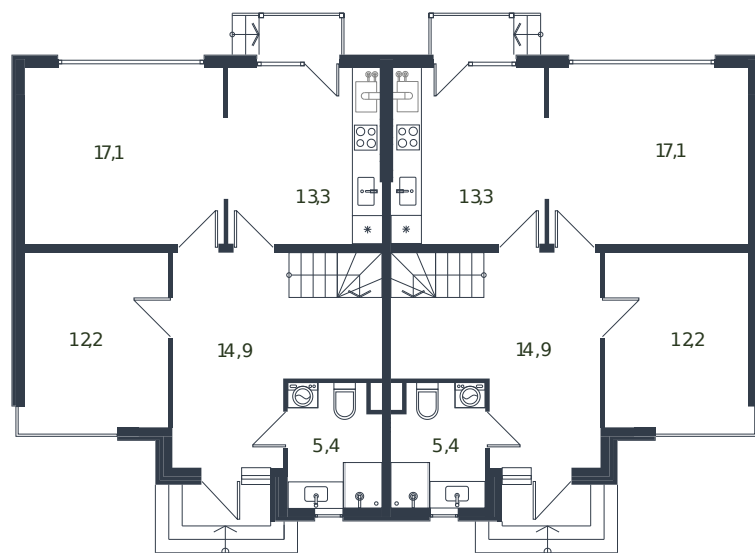

Таунхаус № 52

1 этаж

Таунхаус 135.6 м²

15 013 053 ₽

2 этаж

Проект	Микрорайон «Новая Елизаветка»
Номер на этаже	52
Этаж	1 из 1
Корпус	Жилые дома блокированной застройки - 1 очередь
Секция	1
Заселение	2026 г.
Отделка	Готовая отделка