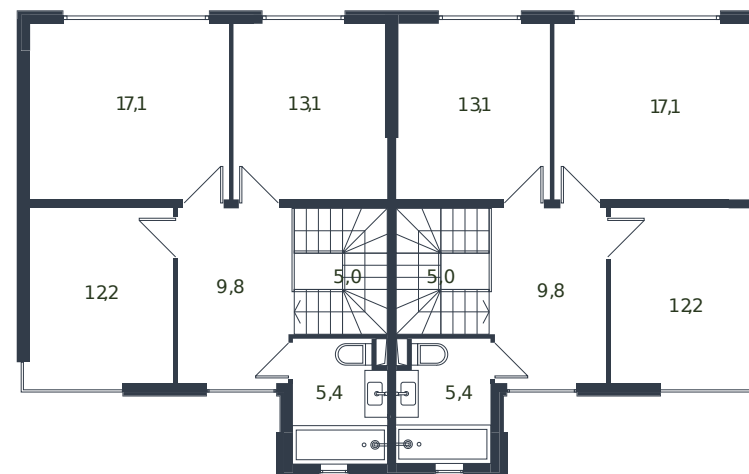

Таунхаус № 52

1 этаж

Таунхаус 135.6 м²

15 013 053 ₽

2 этаж

Проект	Микрорайон «Новая Елизаветка»
Номер на этаже	52
Этаж	1 из 1
Корпус	Жилые дома блокированной застройки - 1 очередь
Секция	1
Заселение	2026 г.
Отделка	Готовая отделка