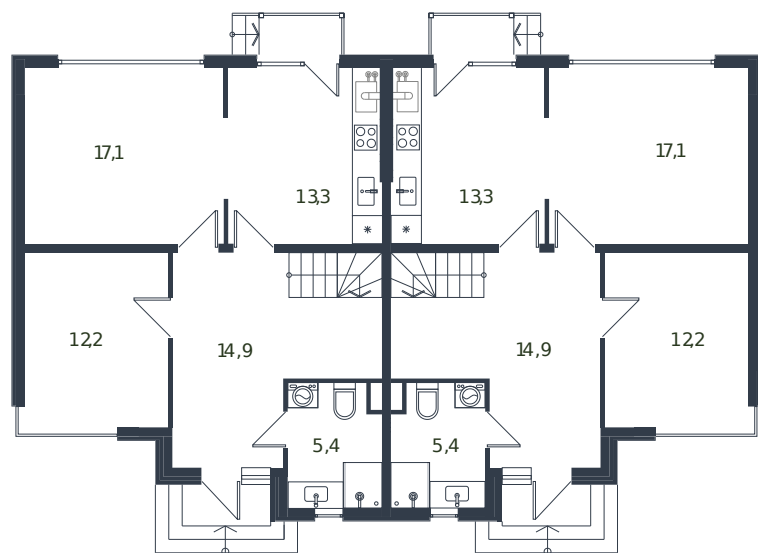

Таунхаус № 51

1 этаж

2 этаж

Таунхаус 135.6 м²

18 689 617 ₺

Проект	Микрорайон «Новая Елизаветка»
Номер на этаже	51
Этаж	1 из 1
Корпус	Жилые дома блокированной застройки - 1 очередь
Секция	1
Заселение	2026 г.
Отделка	Готовая отделка