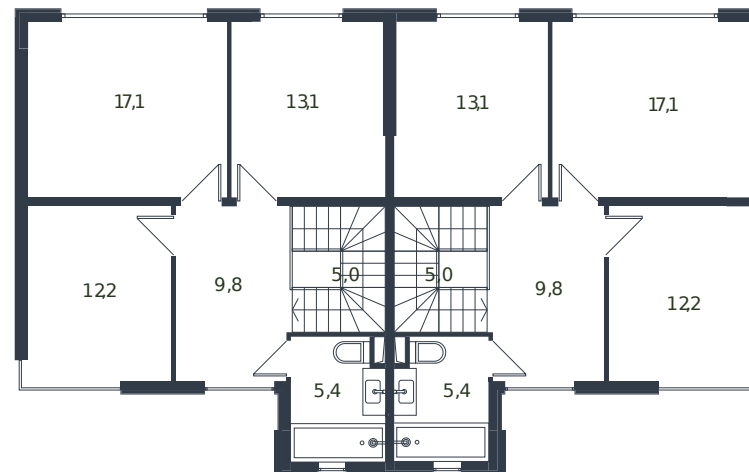

Таунхаус № 51

1 этаж

Таунхаус 135.6 м²

18 689 096 ₪

2 этаж

Проект	Микрорайон «Новая Елизаветка»
Номер на этаже	51
Этаж	1 из 1
Корпус	Жилые дома блокированной застройки - 1 очередь
Секция	1
Заселение	2026 г.
Отделка	Готовая отделка