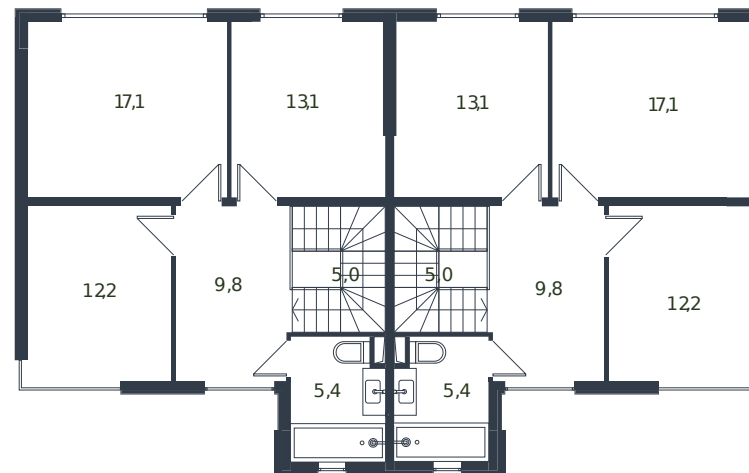

Таунхаус № 51

1 этаж

2 этаж

Таунхаус 135.6 м²

18 689 617 ₺

Проект	Микрорайон «Новая Елизаветка»
Номер на этаже	51
Этаж	1 из 1
Корпус	Жилые дома блокированной застройки - 1 очередь
Секция	1
Заселение	2026 г.
Отделка	Готовая отделка