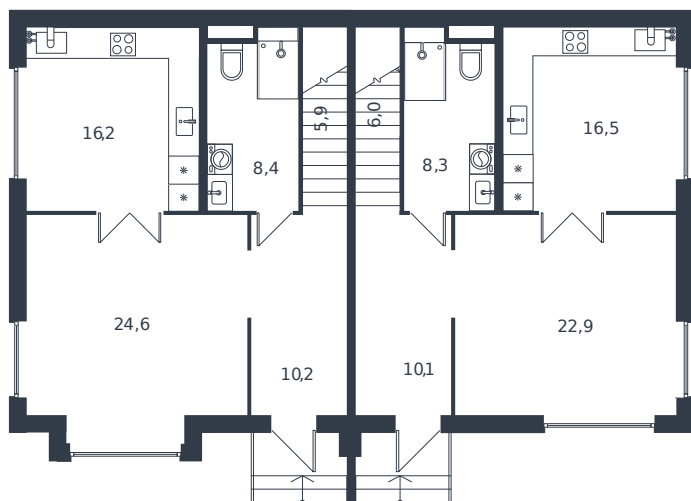

Таунхаус № 50

1 этаж

Таунхаус 119.8 м²

13 294 309 ₪

2 этаж

Проект	Микрорайон «Новая Елизаветка»
Номер на этаже	50
Этаж	1 из 1
Корпус	Жилые дома блокированной застройки - 1 очередь
Секция	1
Заселение	2026 г.
Отделка	Готовая отделка