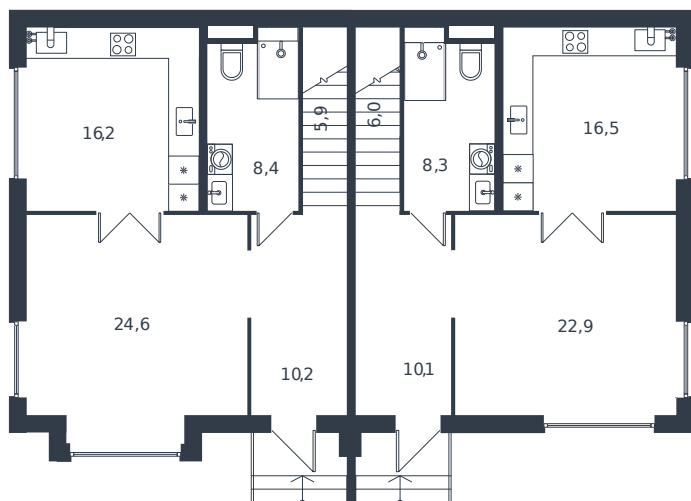

Таунхаус № 49

1 этаж

Таунхаус 122.8 м²

13 654 332 ₪

2 этаж

Проект	Микрорайон «Новая Елизаветка»
Номер на этаже	49
Этаж	1 из 1
Корпус	Жилые дома блокированной застройки - 1 очередь
Секция	1
Заселение	2026 г.
Отделка	Готовая отделка