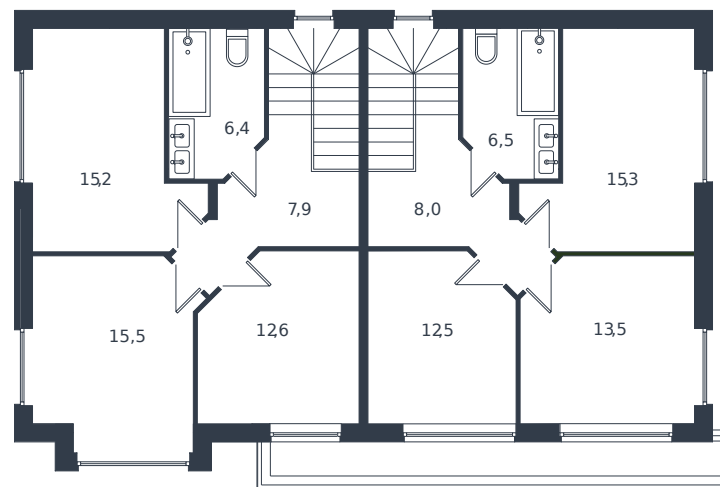

Таунхаус № 49

1 этаж

Таунхаус 122.8 м²

13 654 332 ₪

2 этаж

Проект	Микрорайон «Новая Елизаветка»
Номер на этаже	49
Этаж	1 из 1
Корпус	Жилые дома блокированной застройки - 1 очередь
Секция	1
Заселение	2026 г.
Отделка	Готовая отделка