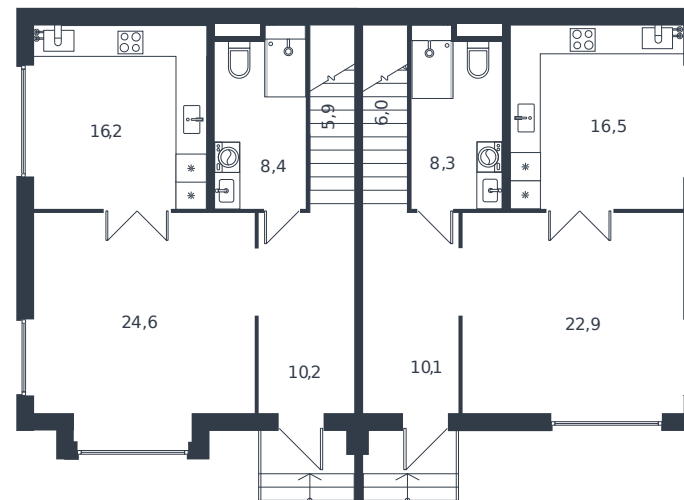

# Таунхаус № 46

1 этаж

Таунхаус 119.8 м<sup>2</sup>

13 241 757 ₽

2 этаж

Проект	Микрорайон «Новая Елизаветка»
Номер на этаже	46
Этаж	1 из 1
Корпус	Жилые дома блокированной застройки - 1 очередь
Секция	1
Заселение	2026 г.
Отделка	Готовая отделка