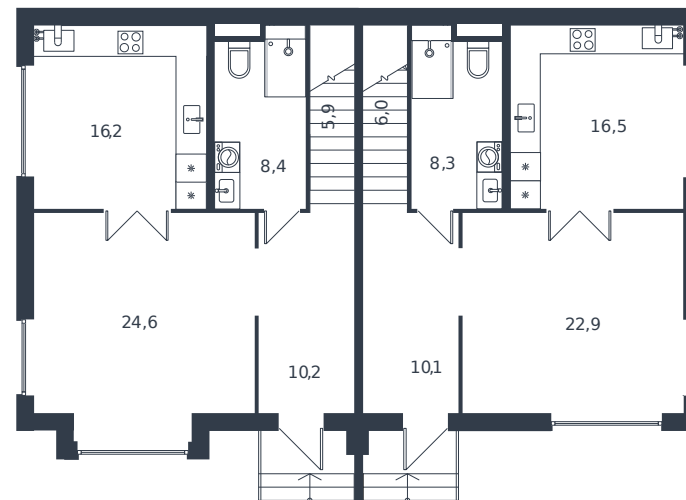

# Таунхаус № 46

1 этаж

Таунхаус 119.8 м<sup>2</sup>

13 241 757 ₪

2 этаж

|                |  |
|----------------|--|
| Проект         | Микрорайон «Новая Елизаветка»                  |
| Номер на этаже | 46   |
| Этаж           | 1 из 1   |
| Корпус         | Жилые дома блокированной застройки - 1 очередь |
| Секция         | 1  |
| Заселение      | 2026 г.  |
| Отделка        | Готовая отделка                                |