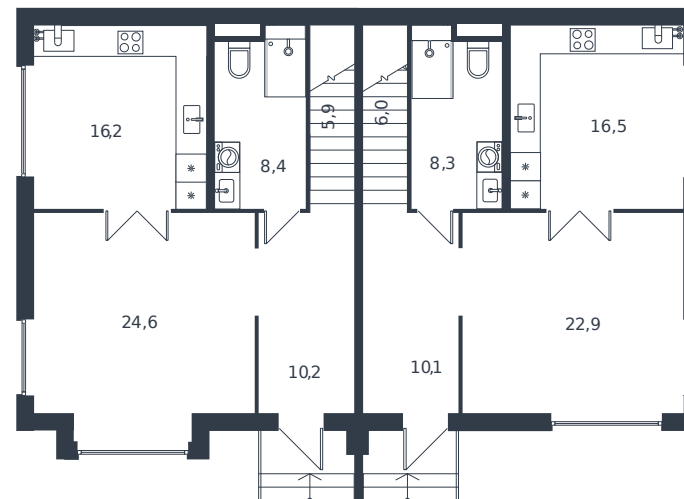

Таунхаус № 45

1 этаж

Таунхаус 122.8 м²

13 595 130 ₪

2 этаж

Проект	Микрорайон «Новая Елизаветка»
Номер на этаже	45
Этаж	1 из 1
Корпус	Жилые дома блокированной застройки - 1 очередь
Секция	1
Заселение	2026 г.
Отделка	Готовая отделка