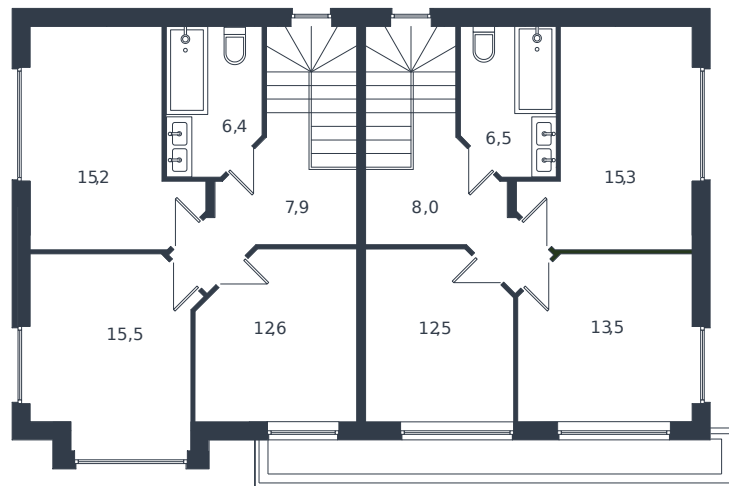

# Таунхаус № 45

1 этаж

Таунхаус 122.8 м<sup>2</sup>

13 595 130 ₽

2 этаж

Проект	Микрорайон «Новая Елизаветка»
Номер на этаже	45
Этаж	1 из 1
Корпус	Жилые дома блокированной застройки - 1 очередь
Секция	1
Заселение	2026 г.
Отделка	Готовая отделка