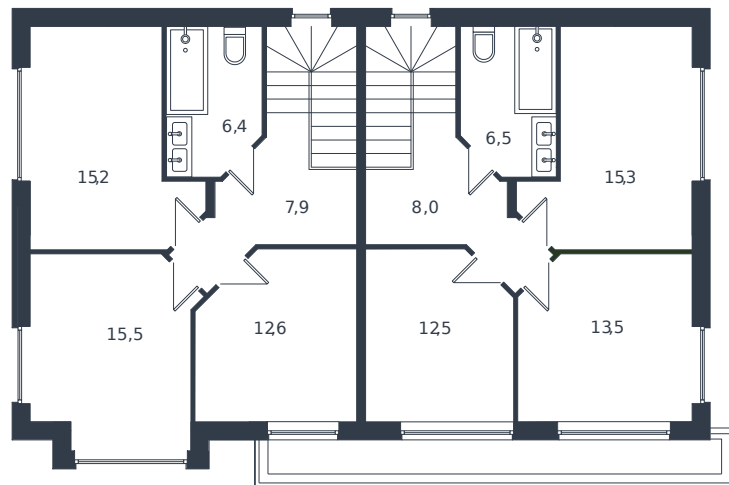

Таунхаус № 45

1 этаж

Таунхаус 122.8 м²

13 595 130 ₪

2 этаж

Проект	Микрорайон «Новая Елизаветка»
Номер на этаже	45
Этаж	1 из 1
Корпус	Жилые дома блокированной застройки - 1 очередь
Секция	1
Заселение	2026 г.
Отделка	Готовая отделка