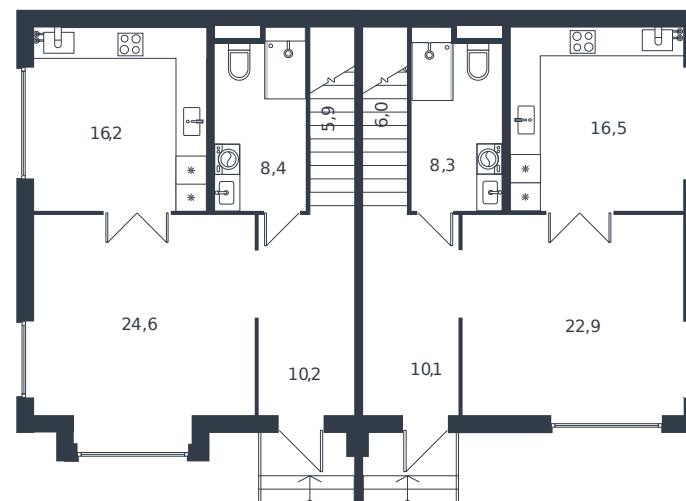

# Таунхаус № 45

1 этаж

Таунхаус 122.8 м<sup>2</sup>

13 595 130 ₽

2 этаж

Проект	Микрорайон «Новая Елизаветка»
Номер на этаже	45
Этаж	1 из 1
Корпус	Жилые дома блокированной застройки - 1 очередь
Секция	1
Заселение	2026 г.
Отделка	Готовая отделка