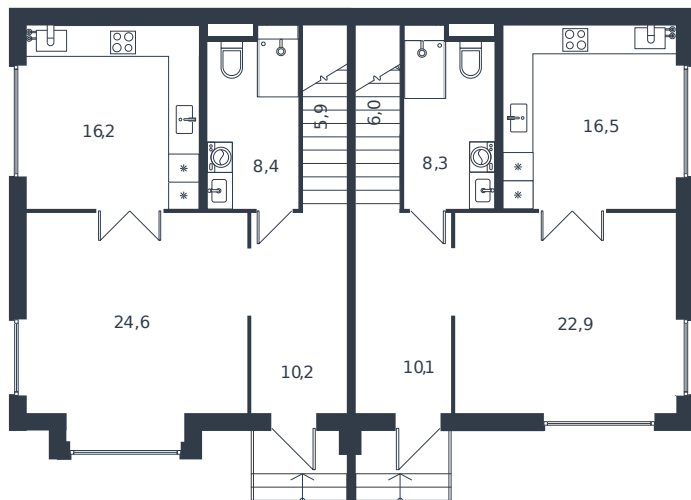

# Таунхаус № 41

1 этаж

Таунхаус 122.8 м<sup>2</sup>

16 771 874 ₪

2 этаж

Проект	Микрорайон «Новая Елизаветка»
Номер на этаже	41
Этаж	1 из 1
Корпус	Жилые дома блокированной застройки - 1 очередь
Секция	1
Заселение	2026 г.
Отделка	Готовая отделка