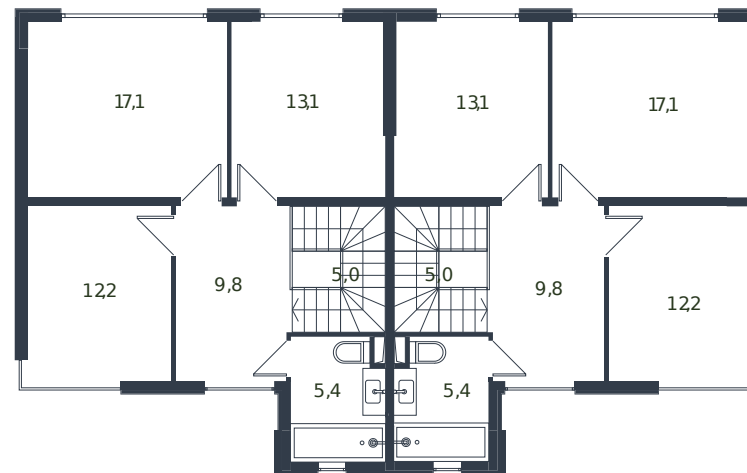

Таунхаус № 40

1 этаж

Таунхаус 135.6 м²

14 786 137 ₪

2 этаж

Проект	Микрорайон «Новая Елизаветка»
Номер на этаже	40
Этаж	1 из 1
Корпус	Жилые дома блокированной застройки - 1 очередь
Секция	1
Заселение	2026 г.
Отделка	Готовая отделка