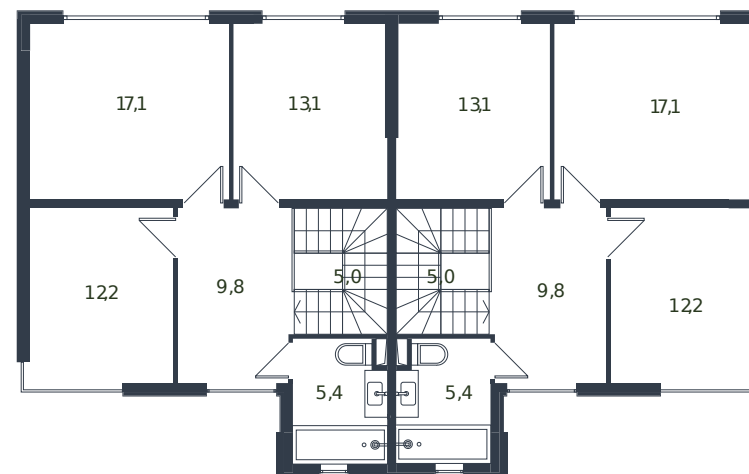

Таунхаус № 39

1 этаж

2 этаж

Таунхаус 135.6 м²

14 683 945 ₽

Проект	Микрорайон «Новая Елизаветка»
Номер на этаже	39
Этаж	1 из 1
Корпус	Жилые дома блокированной застройки - 1 очередь
Секция	1
Заселение	2026 г.
Отделка	Готовая отделка