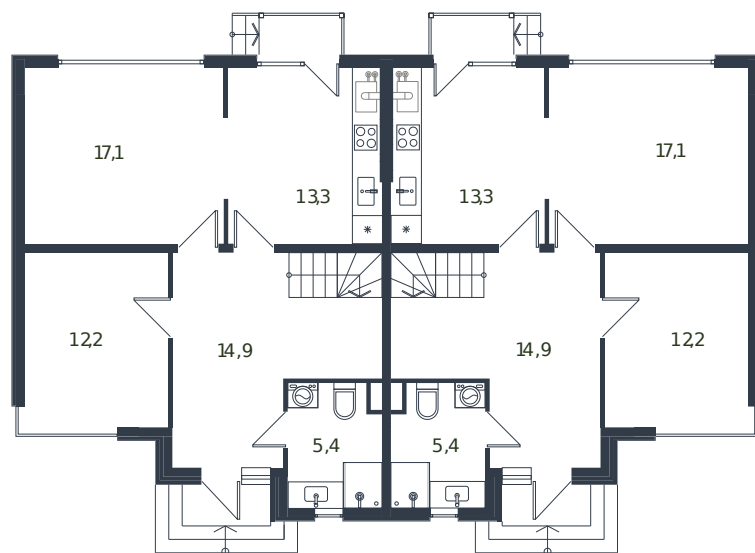

Таунхаус № 39

1 этаж

2 этаж

Таунхаус 135.6 м²

14 682 893 ₺

Проект	Микрорайон «Новая Елизаветка»
Номер на этаже	39
Этаж	1 из 1
Корпус	Жилые дома блокированной застройки - 1 очередь
Секция	1
Заселение	2026 г.
Отделка	Готовая отделка