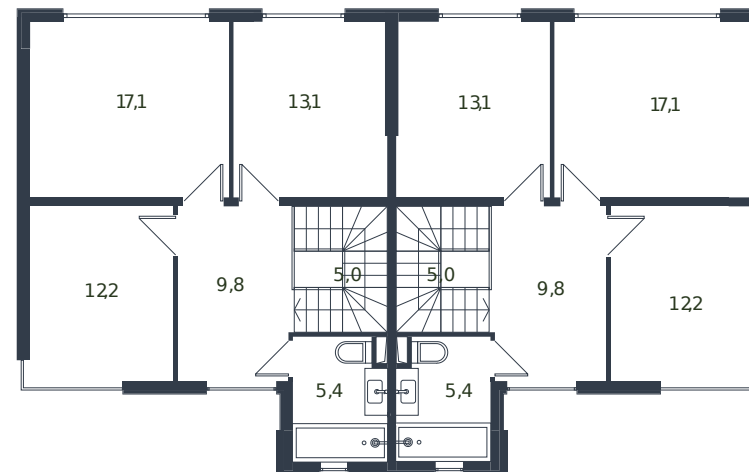

Таунхаус № 39

1 этаж

2 этаж

Таунхаус 135.6 м²

14 682 893 ₺

Проект	Микрорайон «Новая Елизаветка»
Номер на этаже	39
Этаж	1 из 1
Корпус	Жилые дома блокированной застройки - 1 очередь
Секция	1
Заселение	2026 г.
Отделка	Готовая отделка