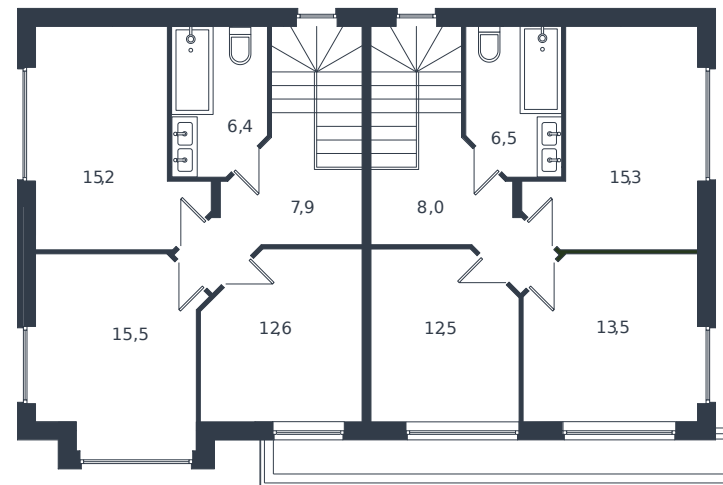

Таунхаус № 37

1 этаж

Таунхаус 122.8 м²

13 355 867 ₪

2 этаж

Проект	Микрорайон «Новая Елизаветка»
Номер на этаже	37
Этаж	1 из 1
Корпус	Жилые дома блокированной застройки - 1 очередь
Секция	1
Заселение	2026 г.
Отделка	Готовая отделка