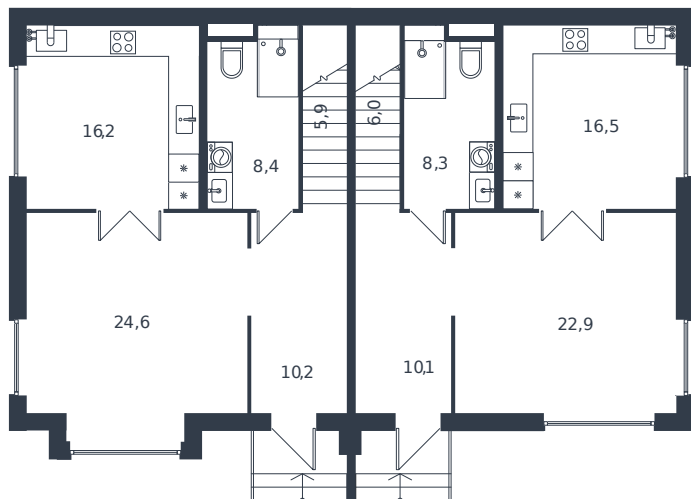

Таунхаус № 37

1 этаж

Таунхаус 122.8 м²

13 355 867 ₪

2 этаж

Проект	Микрорайон «Новая Елизаветка»
Номер на этаже	37
Этаж	1 из 1
Корпус	Жилые дома блокированной застройки - 1 очередь
Секция	1
Заселение	2026 г.
Отделка	Готовая отделка