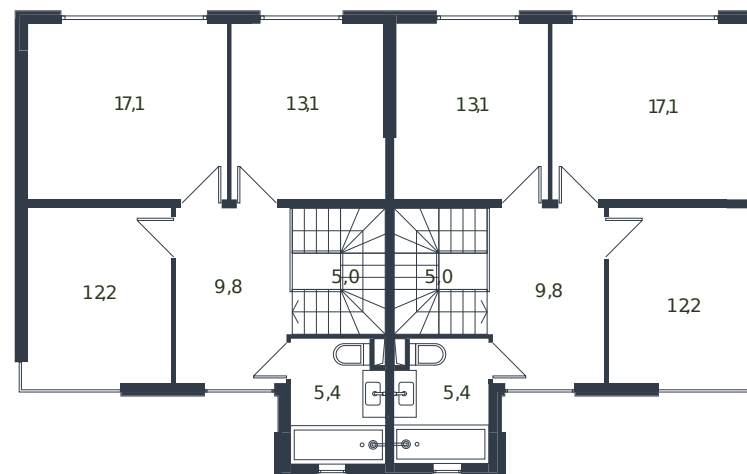

Таунхаус № 36

1 этаж

Таунхаус 135.6 м²

14 870 044 ₪

2 этаж

Проект	Микрорайон «Новая Елизаветка»
Номер на этаже	36
Этаж	1 из 1
Корпус	Жилые дома блокированной застройки - 1 очередь
Секция	1
Заселение	2026 г.
Отделка	Готовая отделка