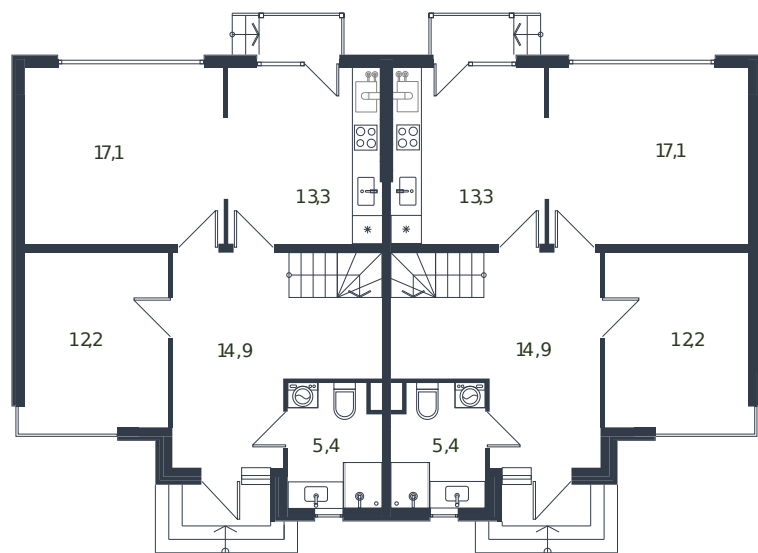

Таунхаус № 36

1 этаж

Таунхаус 135.6 м²

14 870 044 ₪

2 этаж

Проект	Микрорайон «Новая Елизаветка»
Номер на этаже	36
Этаж	1 из 1
Корпус	Жилые дома блокированной застройки - 1 очередь
Секция	1
Заселение	2026 г.
Отделка	Готовая отделка