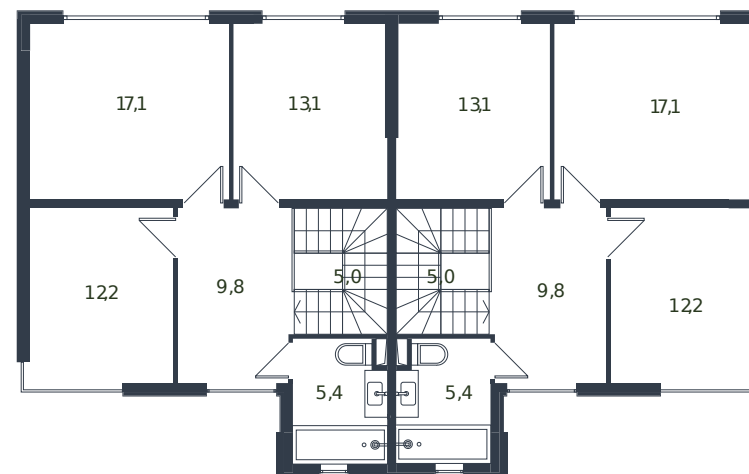

Таунхаус № 36

1 этаж

2 этаж

Таунхаус 135.6 м²

14 869 815 ₺

Проект	Микрорайон «Новая Елизаветка»
Номер на этаже	36
Этаж	1 из 1
Корпус	Жилые дома блокированной застройки - 1 очередь
Секция	1
Заселение	2026 г.
Отделка	Готовая отделка