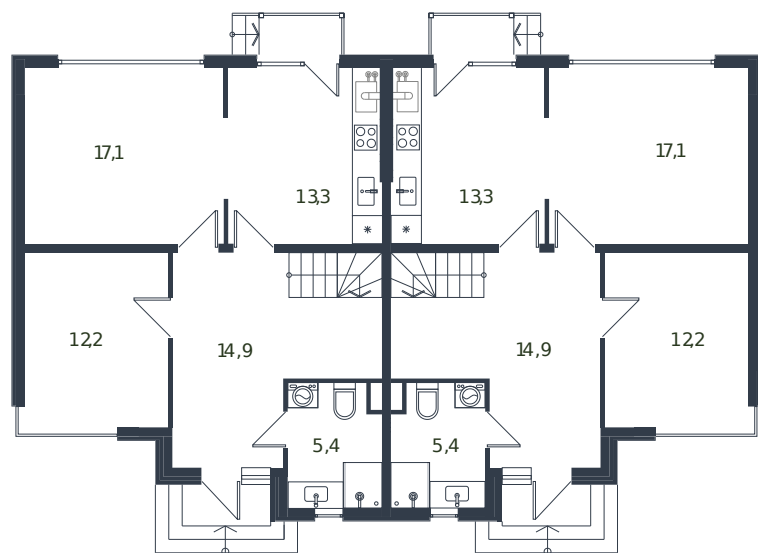

# Таунхаус № 35

1 этаж

2 этаж

Таунхаус 135.6 м<sup>2</sup>

18 628 407 ₺

Проект	Микрорайон «Новая Елизаветка»
Номер на этаже	35
Этаж	1 из 1
Корпус	Жилые дома блокированной застройки - 1 очередь
Секция	1
Заселение	2026 г.
Отделка	Готовая отделка