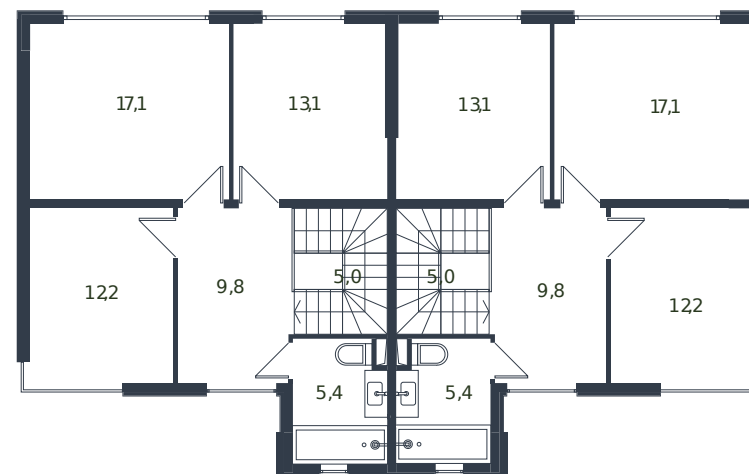

Таунхаус № 35

1 этаж

2 этаж

Таунхаус 135.6 м²

18 628 120 ₺

Проект	Микрорайон «Новая Елизаветка»
Номер на этаже	35
Этаж	1 из 1
Корпус	Жилые дома блокированной застройки - 1 очередь
Секция	1
Заселение	2026 г.
Отделка	Готовая отделка