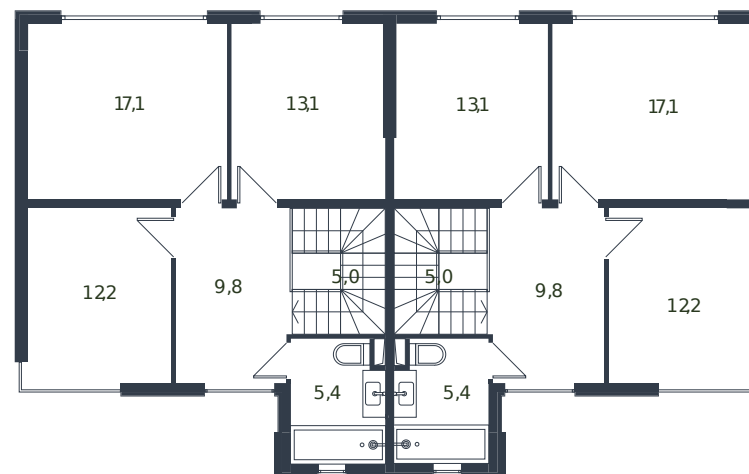

# Таунхаус № 35

1 этаж

2 этаж

Таунхаус 135.6 м<sup>2</sup>

18 628 407 ₺

Проект	Микрорайон «Новая Елизаветка»
Номер на этаже	35
Этаж	1 из 1
Корпус	Жилые дома блокированной застройки - 1 очередь
Секция	1
Заселение	2026 г.
Отделка	Готовая отделка