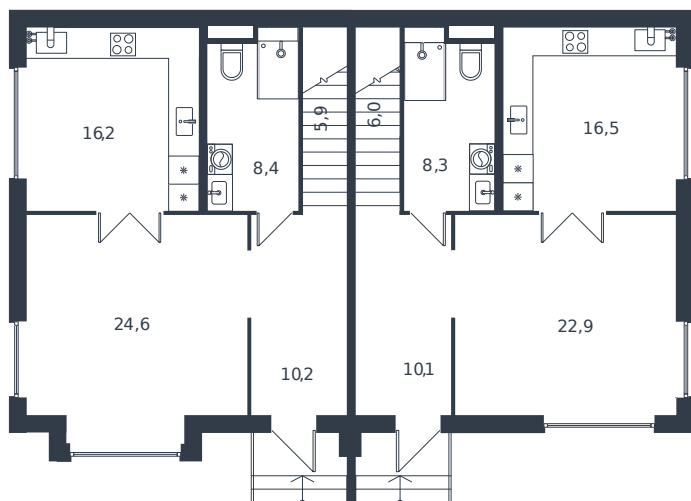

Таунхаус № 34

1 этаж

Таунхаус 119.8 м²

12 978 297 ₪

2 этаж

Проект	Микрорайон «Новая Елизаветка»
Номер на этаже	34
Этаж	1 из 1
Корпус	Жилые дома блокированной застройки - 1 очередь
Секция	1
Заселение	2026 г.
Отделка	Готовая отделка