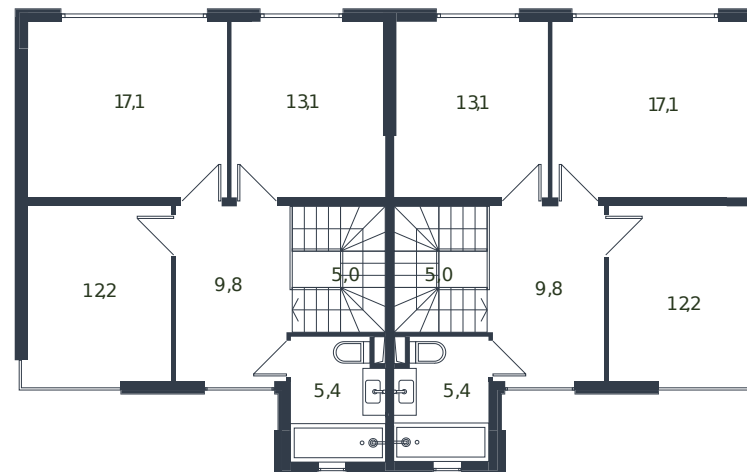

# Таунхаус № 32

1 этаж

Таунхаус 135.6 м<sup>2</sup>

15 137 819 Р

2 этаж

Проект	Микрорайон «Новая Елизаветка»
Номер на этаже	32
Этаж	1 из 1
Корпус	Жилые дома блокированной застройки - 1 очередь
Секция	1
Заселение	2026 г.
Отделка	Готовая отделка