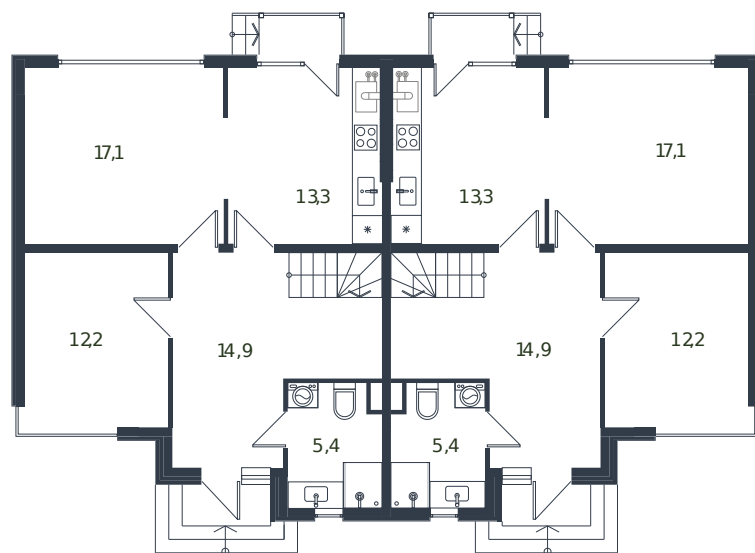

Таунхаус № 32

1 этаж

2 этаж

Таунхаус 135.6 м²

15 137 627 ₽

Проект	Микрорайон «Новая Елизаветка»
Номер на этаже	32
Этаж	1 из 1
Корпус	Жилые дома блокированной застройки - 1 очередь
Секция	1
Заселение	2026 г.
Отделка	Готовая отделка