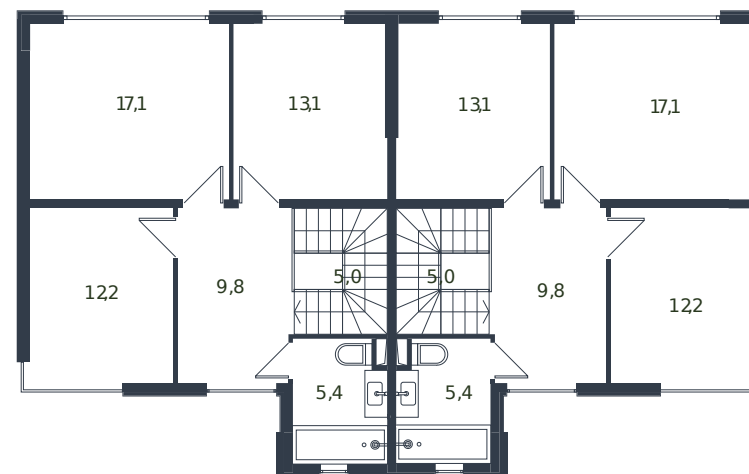

Таунхаус № 32

1 этаж

2 этаж

Таунхаус 135.6 м²

15 137 627 ₽

Проект	Микрорайон «Новая Елизаветка»
Номер на этаже	32
Этаж	1 из 1
Корпус	Жилые дома блокированной застройки - 1 очередь
Секция	1
Заселение	2026 г.
Отделка	Готовая отделка