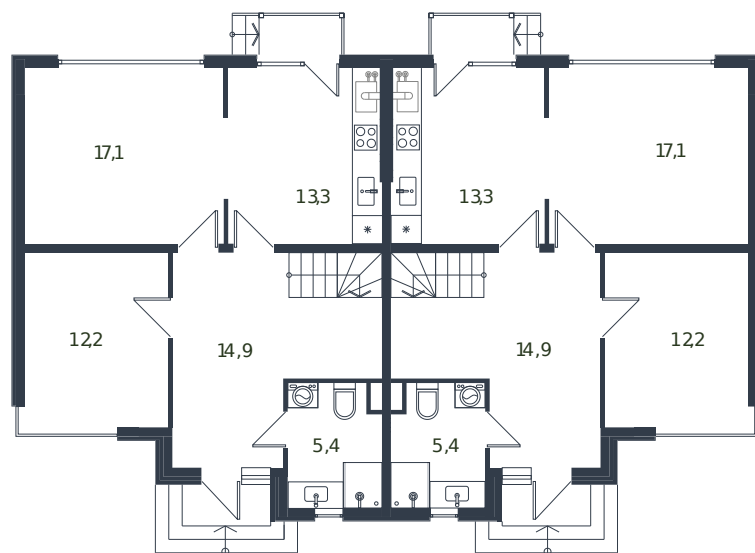

# Таунхаус № 31

1 этаж

2 этаж

Таунхаус 135.6 м<sup>2</sup>

14 922 240 ₺

Проект	Микрорайон «Новая Елизаветка»
Номер на этаже	31
Этаж	1 из 1
Корпус	Жилые дома блокированной застройки - 1 очередь
Секция	1
Заселение	2026 г.
Отделка	Готовая отделка