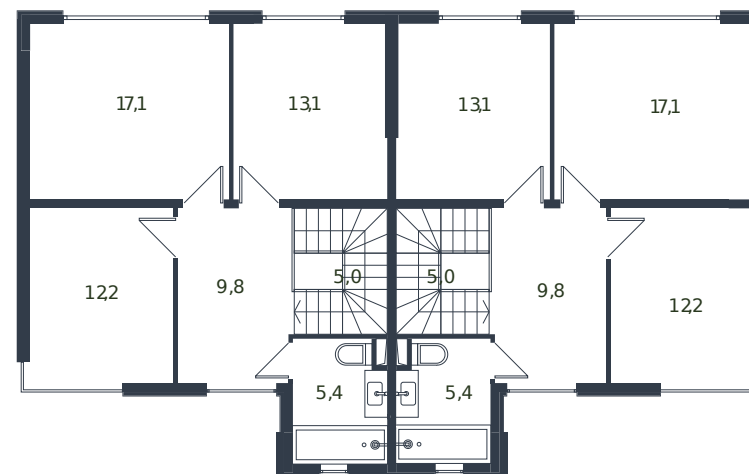

Таунхаус № 31

1 этаж

2 этаж

Таунхаус 135.6 м²

14 921 815 ₺

Проект	Микрорайон «Новая Елизаветка»
Номер на этаже	31
Этаж	1 из 1
Корпус	Жилые дома блокированной застройки - 1 очередь
Секция	1
Заселение	2026 г.
Отделка	Готовая отделка