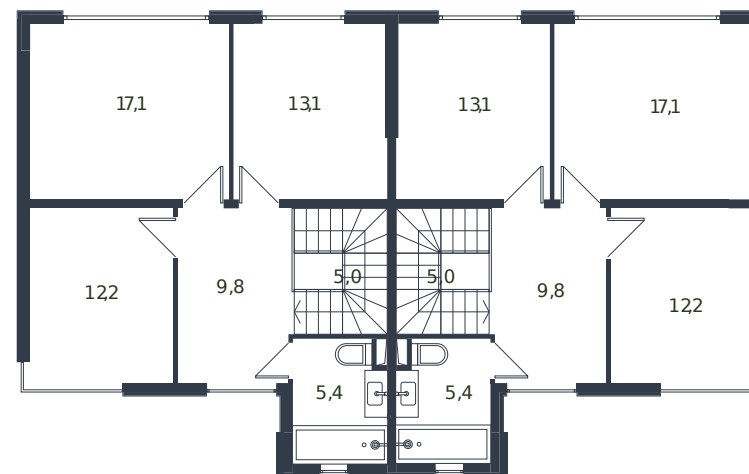

# Таунхаус № 31

1 этаж

2 этаж

Таунхаус 135.6 м<sup>2</sup>

14 922 240 ₺

Проект	Микрорайон «Новая Елизаветка»
Номер на этаже	31
Этаж	1 из 1
Корпус	Жилые дома блокированной застройки - 1 очередь
Секция	1
Заселение	2026 г.
Отделка	Готовая отделка