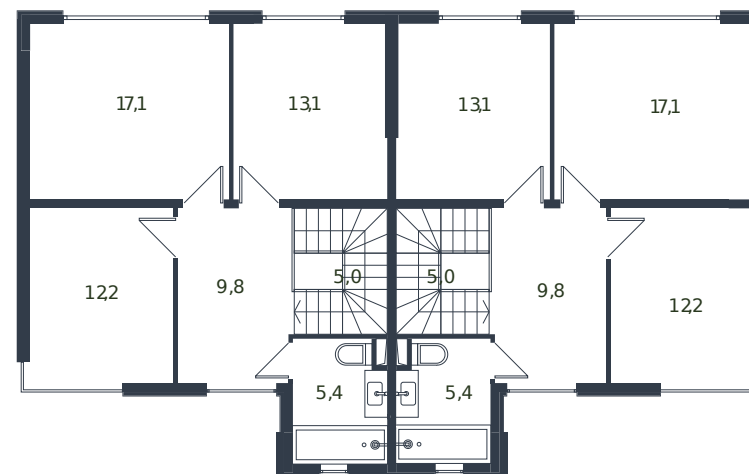

# Таунхаус № 28

1 этаж

2 этаж

Таунхаус 135.6 м<sup>2</sup>

15 345 372 ₽

Проект	Микрорайон «Новая Елизаветка»
Номер на этаже	28
Этаж	1 из 1
Корпус	Жилые дома блокированной застройки - 1 очередь
Секция	1
Заселение	2026 г.
Отделка	Готовая отделка