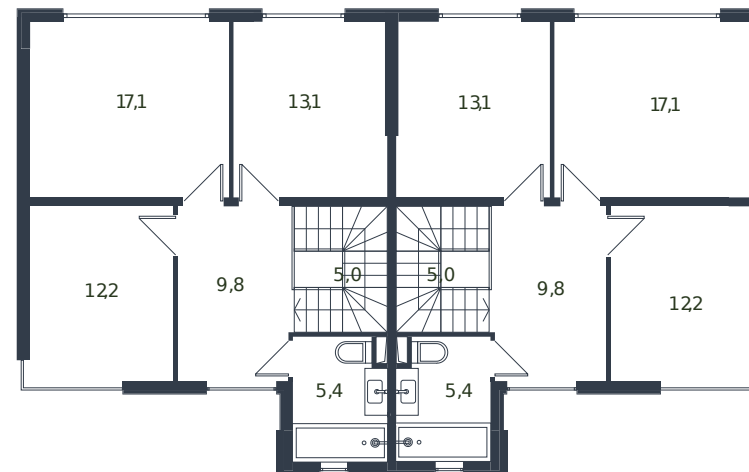

Таунхаус № 28

1 этаж

Таунхаус 135.6 м²

15 345 372 ₪

2 этаж

Проект	Микрорайон «Новая Елизаветка»
Номер на этаже	28
Этаж	1 из 1
Корпус	Жилые дома блокированной застройки - 1 очередь
Секция	1
Заселение	2026 г.
Отделка	Готовая отделка